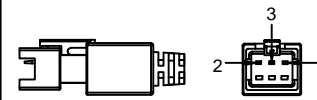

SMR-03V-B, 3 Pin  
or Compatible Connector

Pin	Polarity	Wire Color
1	+	Red
2	-	Black
3		

Color	Voltage	Power	上海嘉励自动化科技有限公司			
Red	24V	23.0W	型号	JL-LR-1000X20板		
White	24V	25.9W	品名	条形光源	设计	RD01
Blue	24V	25.9W	颜色	黑色	审核	RD02
Infrared	24V	23.0W	版次	A	日期	10/26/2014
Ultraviolet	24V	25.9W				