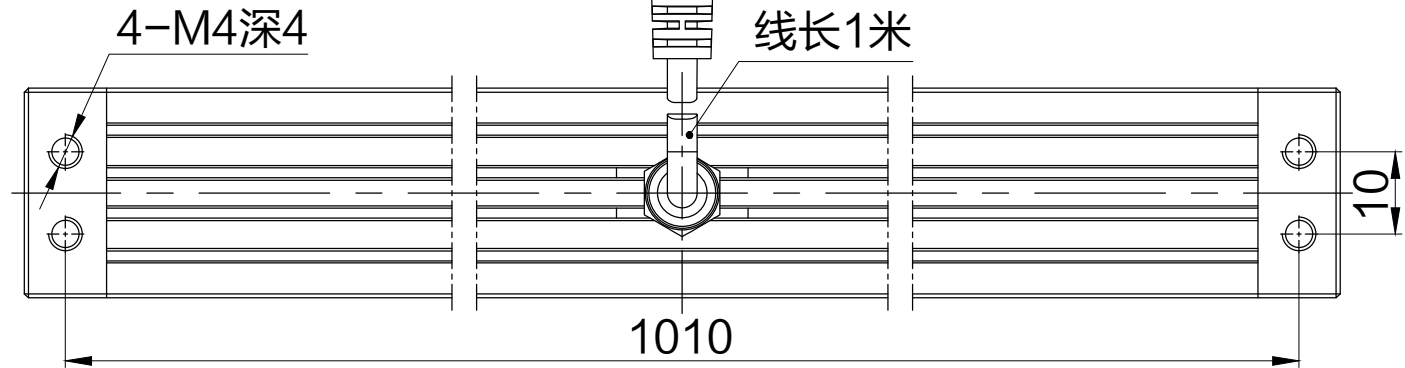

SMR-03V-B, 3 Pin  
or Compatible Connector

Pin	Polarity	Wire Color
1	+	Red
2	-	Black
3		

Color	Voltage	Power	上海嘉励自动化科技有限公司			
Red	24V	23.0W	型号	JL-LR-1000X20板		
White	24V	25.9W	品名	条形光源	设计	RD01
Blue	24V	25.9W	颜色	黑色	审核	RD02
Infrared	24V	23.0W	版次	A	日期	10/26/2014
Ultraviolet	24V	25.9W				