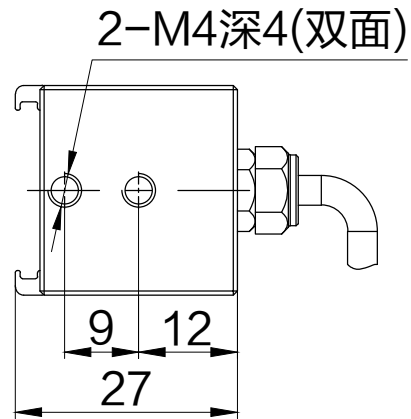

SMR-03V-B, 3 Pin  
or Compatible Connector

Pin	Polarity	Wire Color
1	+	Red
2	-	Black
3		

Color	Voltage	Power	上海嘉励自动化科技有限公司			
Red	24V	23.0W	型号	JL-LR-1000X20板		
White	24V	25.9W	品名	条形光源	设计	RD01
Blue	24V	25.9W	颜色	黑色	审核	RD02
Infrared	24V	23.0W	版次	A	日期	10/26/2014
Ultraviolet	24V	25.9W				