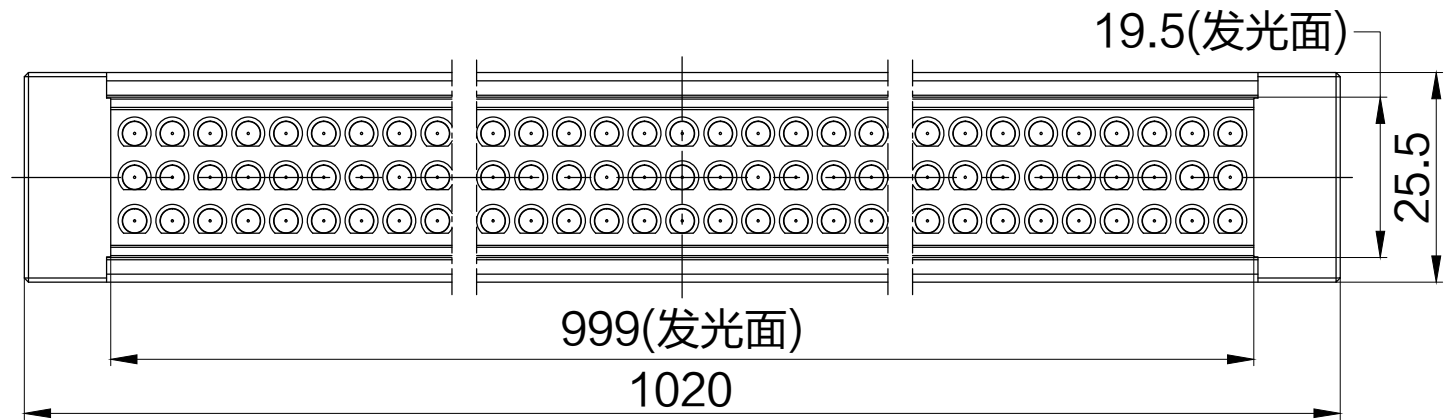

SMR-03V-B, 3 Pin  
or Compatible Connector

Pin	Polarity	Wire Color
1	+	Red
2	-	Black
3		

Color	Voltage	Power	上海嘉励自动化科技有限公司			
Red	24V	23.0W	型号	JL-LR-1000X20板		
White	24V	25.9W	品名	条形光源	设计	RD01
Blue	24V	25.9W	颜色	黑色	审核	RD02
Infrared	24V	23.0W	版次	A	日期	10/26/2014
Ultraviolet	24V	25.9W				