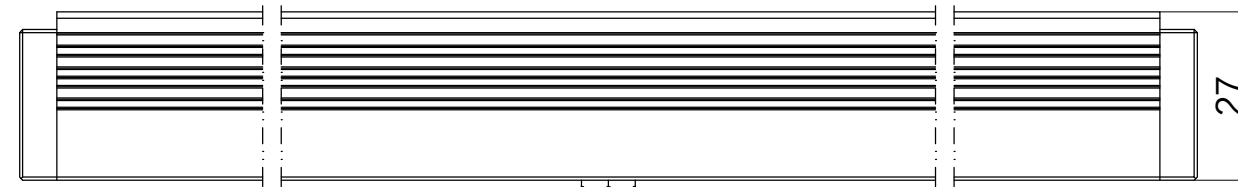

SMR-03V-B, 3 Pin
or Compactible Connector

Pin	Polarity	Wire Color
1	+	Red
2	-	Black
3		

9-M3螺母 4-M3深4

Color	Voltage	Power	上海嘉励自动化科技有限公司			
Red	24V	36.2W	型号	JL-LR-900X30		
White	24V	46.6W	品名	条形光源	设计	RD01
Blue	24V	46.6W	颜色	黑色	审核	RD02
Infrared	24V	36.2W	版次	A	日期	10/26/2014
Ultraviolet	24V	46.6W				