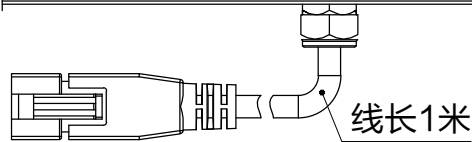

SMR-03V-B, 3 Pin
or Compactible Connector

Pin	Polarity	Wire Color
1	+	Red
2	-	Black
3		

9-M3螺母 4-M3深4

Color	Voltage	Power	上海嘉励自动化科技有限公司			
Red	24V	36.2W	型号	JL-LR-900X30		
White	24V	46.6W	品名	条形光源	设计	RD01
Blue	24V	46.6W	颜色	黑色	审核	RD02
Infrared	24V	36.2W	版次	A	日期	10/26/2014
Ultraviolet	24V	46.6W				