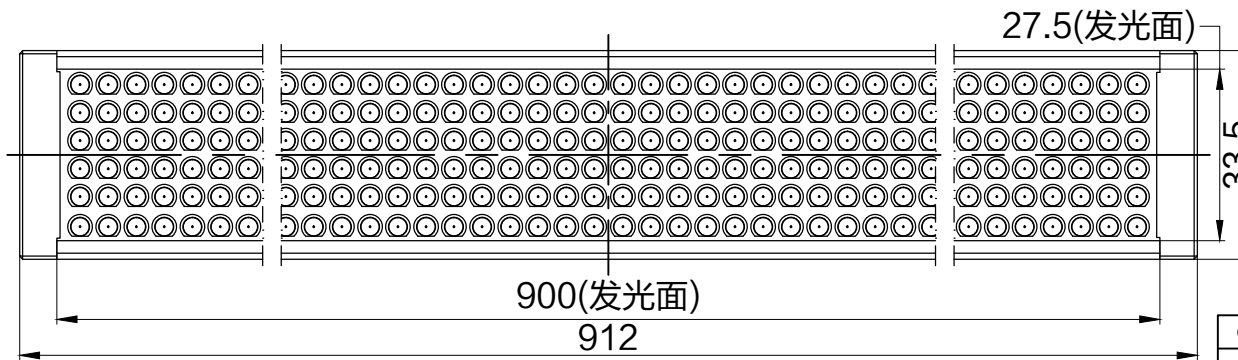

SMR-03V-B, 3 Pin
or Compactible Connector

Pin	Polarity	Wire Color
1	+	Red
2	-	Black
3		

9-M3螺母 4-M3深4

Color	Voltage	Power	上海嘉励自动化科技有限公司			
Red	24V	36.2W	型号	JL-LR-900X30		
White	24V	46.6W	品名	条形光源	设计	RD01
Blue	24V	46.6W	颜色	黑色	审核	RD02
Infrared	24V	36.2W	版次	A	日期	10/26/2014
Ultraviolet	24V	46.6W				