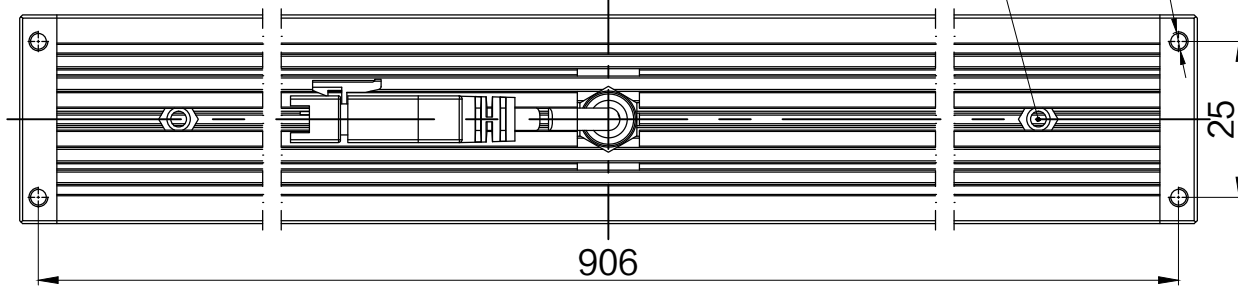

SMR-03V-B, 3 Pin
or Compactible Connector

Pin	Polarity	Wire Color
1	+	Red
2	-	Black
3		

9-M3螺母 4-M3深4

Color	Voltage	Power	上海嘉励自动化科技有限公司			
Red	24V	36.2W	型号	JL-LR-900X30		
White	24V	46.6W	品名	条形光源	设计	RD01
Blue	24V	46.6W	颜色	黑色	审核	RD02
Infrared	24V	36.2W	版次	A	日期	10/26/2014
Ultraviolet	24V	46.6W				