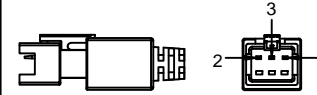

SMR-03V-B, 3 Pin
or Compactible Connector

Pin	Polarity	Wire Color
1	+	Red
2	-	Black
3		

9-M3螺母 4-M3深4

Color	Voltage	Power	上海嘉励自动化科技有限公司			
Red	24V	36.2W	型号	JL-LR-900X30		
White	24V	46.6W	品名	条形光源	设计	RD01
Blue	24V	46.6W	颜色	黑色	审核	RD02
Infrared	24V	36.2W	版次	A	日期	10/26/2014
Ultraviolet	24V	46.6W				