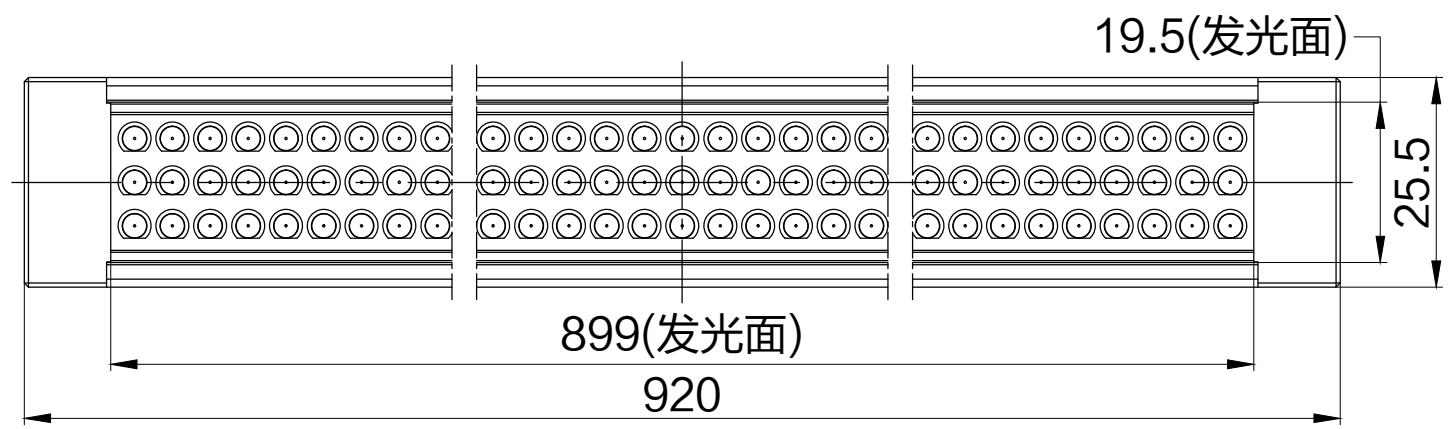

SMR-03V-B, 3 Pin  
or Compatible Connector

Pin	Polarity	Wire Color
1	+	Red
2	-	Black
3		

Color	Voltage	Power	上海嘉励自动化科技有限公司			
Red	24V	20.7W	型号	JL-LR-900X20		
White	24V	23.3W	品名	条形光源	设计	RD01
Blue	24V	23.3W	颜色	黑色	审核	RD02
Infrared	24V	20.7W	版次	A	日期	10/26/2014
Ultraviolet	24V	23.3W				