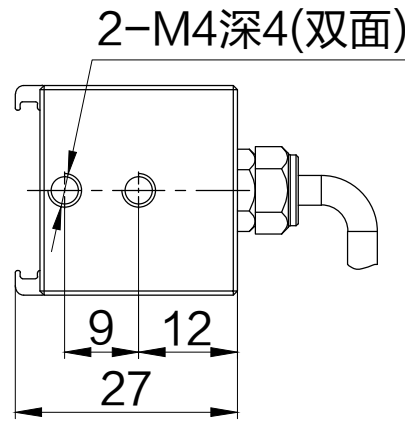

SMR-03V-B, 3 Pin  
or Compatible Connector

Pin	Polarity	Wire Color
1	+	Red
2	-	Black
3		

Color	Voltage	Power	上海嘉励自动化科技有限公司			
Red	24V	20.7W	型号	JL-LR-900X20		
White	24V	23.3W	品名	条形光源	设计	RD01
Blue	24V	23.3W	颜色	黑色	审核	RD02
Infrared	24V	20.7W	版次	A	日期	10/26/2014
Ultraviolet	24V	23.3W				