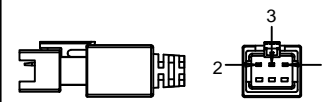

SMR-03V-B, 3 Pin  
or Compatible Connector

Pin	Polarity	Wire Color
1	+	Red
2	-	Black
3		

Color	Voltage	Power	上海嘉励自动化科技有限公司			
Red	24V	20.7W	型号	JL-LR-900X20		
White	24V	23.3W	品名	条形光源	设计	RD01
Blue	24V	23.3W	颜色	黑色	审核	RD02
Infrared	24V	20.7W	版次	A	日期	10/26/2014
Ultraviolet	24V	23.3W				