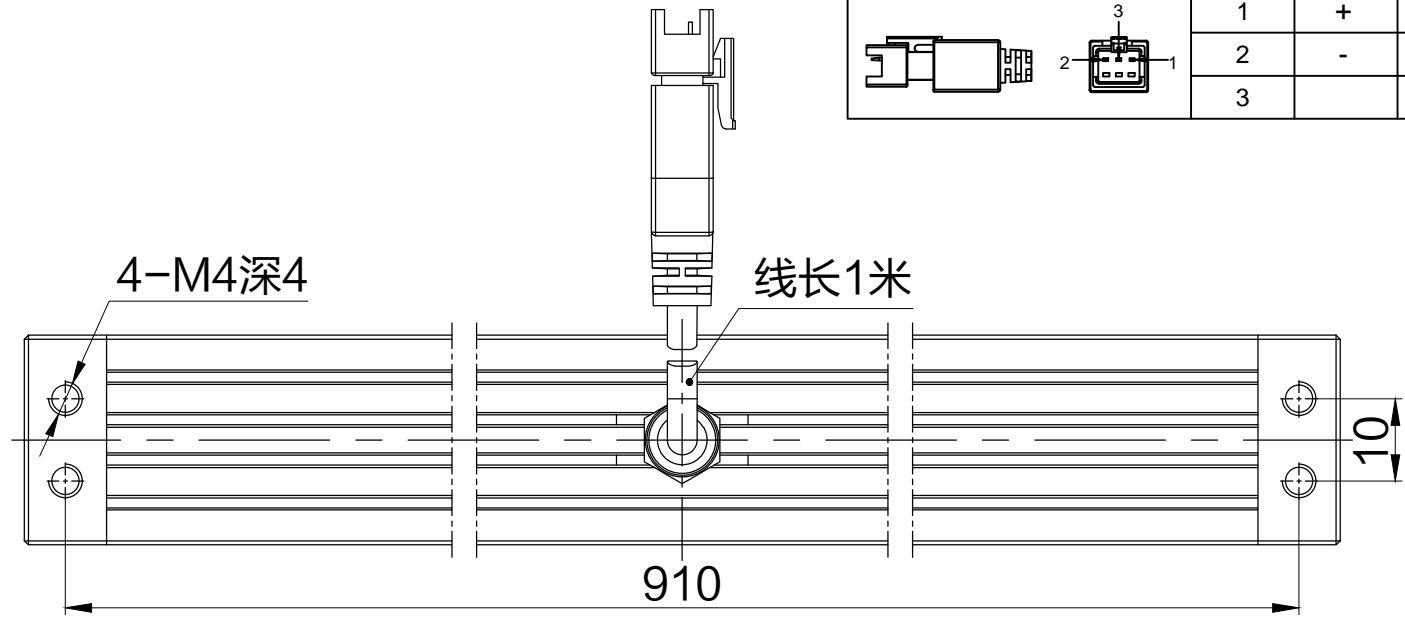

SMR-03V-B, 3 Pin  
or Compatible Connector

Pin	Polarity	Wire Color
1	+	Red
2	-	Black
3		

Color	Voltage	Power	上海嘉励自动化科技有限公司			
Red	24V	20.7W	型号	JL-LR-900X20		
White	24V	23.3W	品名	条形光源	设计	RD01
Blue	24V	23.3W	颜色	黑色	审核	RD02
Infrared	24V	20.7W	版次	A	日期	10/26/2014
Ultraviolet	24V	23.3W				