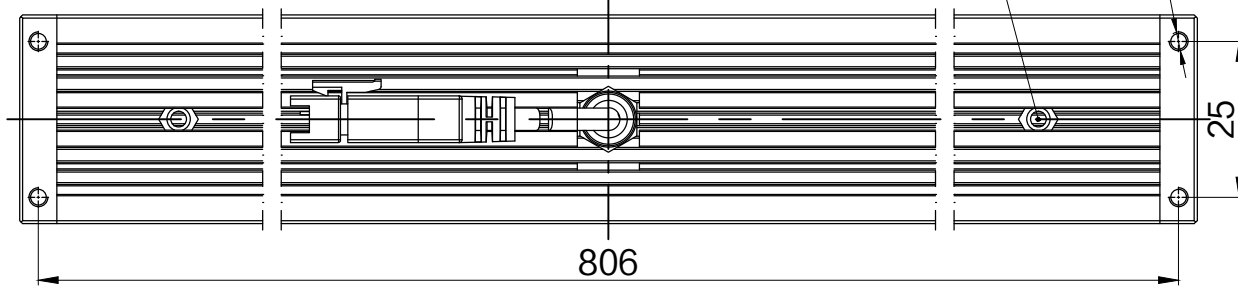

SMR-03V-B, 3 Pin
or Compactible Connector

Pin	Polarity	Wire Color
1	+	Red
2	-	Black
3		

8-M3螺母 4-M3深4

Color	Voltage	Power	上海嘉励自动化科技有限公司			
Red	24V	32.2W	型号	JL-LR-800X30		
White	24V	41.5W	品名	条形光源	设计	RD01
Blue	24V	41.5W	颜色	黑色	审核	RD02
Infrared	24V	32.2W	版次	A	日期	10/26/2014
Ultraviolet	24V	41.5W				