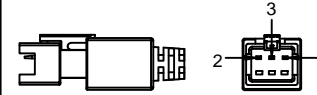

SMR-03V-B, 3 Pin
or Compactible Connector

Pin	Polarity	Wire Color
1	+	Red
2	-	Black
3		

8-M3螺母 4-M3深4

Color	Voltage	Power	上海嘉励自动化科技有限公司			
Red	24V	32.2W	型号	JL-LR-800X30		
White	24V	41.5W	品名	条形光源	设计	RD01
Blue	24V	41.5W	颜色	黑色	审核	RD02
Infrared	24V	32.2W	版次	A	日期	10/26/2014
Ultraviolet	24V	41.5W				