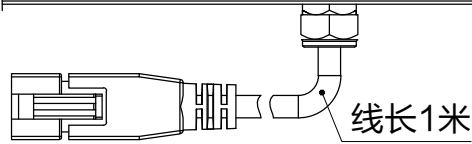

SMR-03V-B, 3 Pin
or Compactible Connector

Pin	Polarity	Wire Color
1	+	Red
2	-	Black
3		

8-M3螺母 4-M3深4

Color	Voltage	Power	上海嘉励自动化科技有限公司			
Red	24V	32.2W	型号	JL-LR-800X30		
White	24V	41.5W	品名	条形光源	设计	RD01
Blue	24V	41.5W	颜色	黑色	审核	RD02
Infrared	24V	32.2W	版次	A	日期	10/26/2014
Ultraviolet	24V	41.5W				