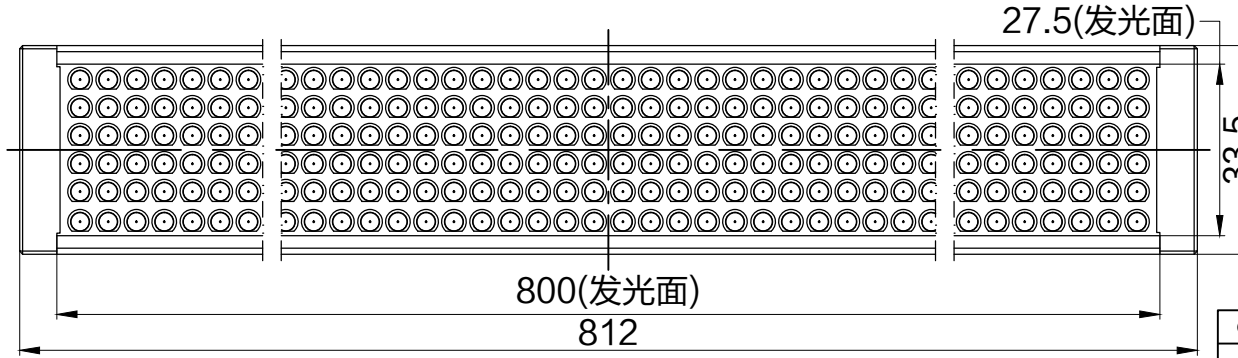

SMR-03V-B, 3 Pin
or Compactible Connector

Pin	Polarity	Wire Color
1	+	Red
2	-	Black
3		

8-M3螺母 4-M3深4

Color	Voltage	Power	上海嘉励自动化科技有限公司			
Red	24V	32.2W	型号	JL-LR-800X30		
White	24V	41.5W	品名	条形光源	设计	RD01
Blue	24V	41.5W	颜色	黑色	审核	RD02
Infrared	24V	32.2W	版次	A	日期	10/26/2014
Ultraviolet	24V	41.5W				