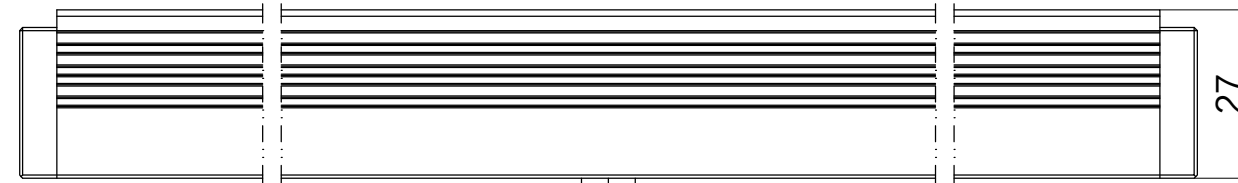

SMR-03V-B, 3 Pin
or Compactible Connector

Pin	Polarity	Wire Color
1	+	Red
2	-	Black
3		

8-M3螺母 4-M3深4

Color	Voltage	Power	上海嘉励自动化科技有限公司			
Red	24V	32.2W	型号	JL-LR-800X30		
White	24V	41.5W	品名	条形光源	设计	RD01
Blue	24V	41.5W	颜色	黑色	审核	RD02
Infrared	24V	32.2W	版次	A	日期	10/26/2014
Ultraviolet	24V	41.5W				