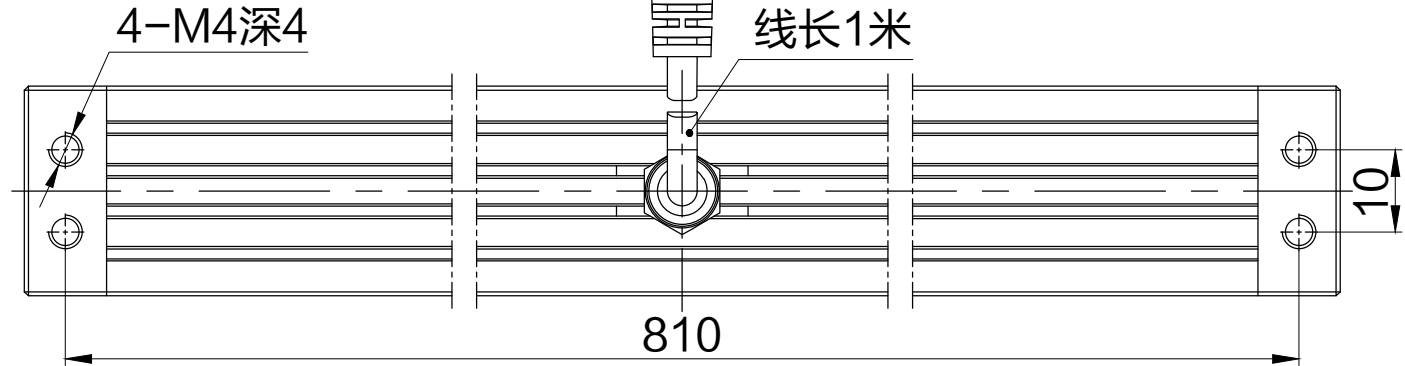

SMR-03V-B, 3 Pin
or Compatible Connector

Pin	Polarity	Wire Color
1	+	Red
2	-	Black
3		

Color	Voltage	Power	上海嘉励自动化科技有限公司			
Red	24V	18.4W	型号	JL-LR-800X20		
White	24V	20.7W	品名	条形光源	设计	RD01
Blue	24V	20.7W	颜色	黑色	审核	RD02
Infrared	24V	18.4W	版次	A	日期	10/26/2014
Ultraviolet	24V	20.7W				