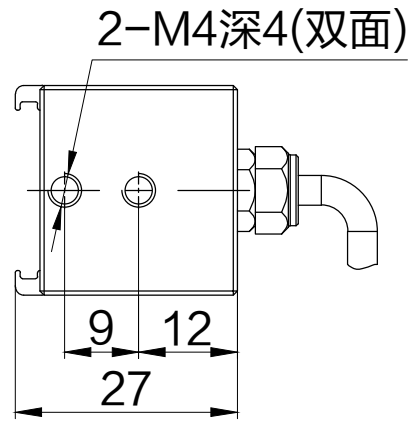

SMR-03V-B, 3 Pin
or Compatible Connector

Pin	Polarity	Wire Color
1	+	Red
2	-	Black
3		

Color	Voltage	Power	上海嘉励自动化科技有限公司			
Red	24V	18.4W	型号	JL-LR-800X20		
White	24V	20.7W	品名	条形光源	设计	RD01
Blue	24V	20.7W	颜色	黑色	审核	RD02
Infrared	24V	18.4W	版次	A	日期	10/26/2014
Ultraviolet	24V	20.7W				