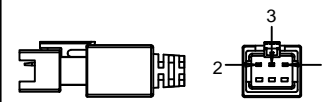

SMR-03V-B, 3 Pin
or Compatible Connector

Pin	Polarity	Wire Color
1	+	Red
2	-	Black
3		

Color	Voltage	Power	上海嘉励自动化科技有限公司			
Red	24V	18.4W	型号	JL-LR-800X20		
White	24V	20.7W	品名	条形光源	设计	RD01
Blue	24V	20.7W	颜色	黑色	审核	RD02
Infrared	24V	18.4W	版次	A	日期	10/26/2014
Ultraviolet	24V	20.7W				