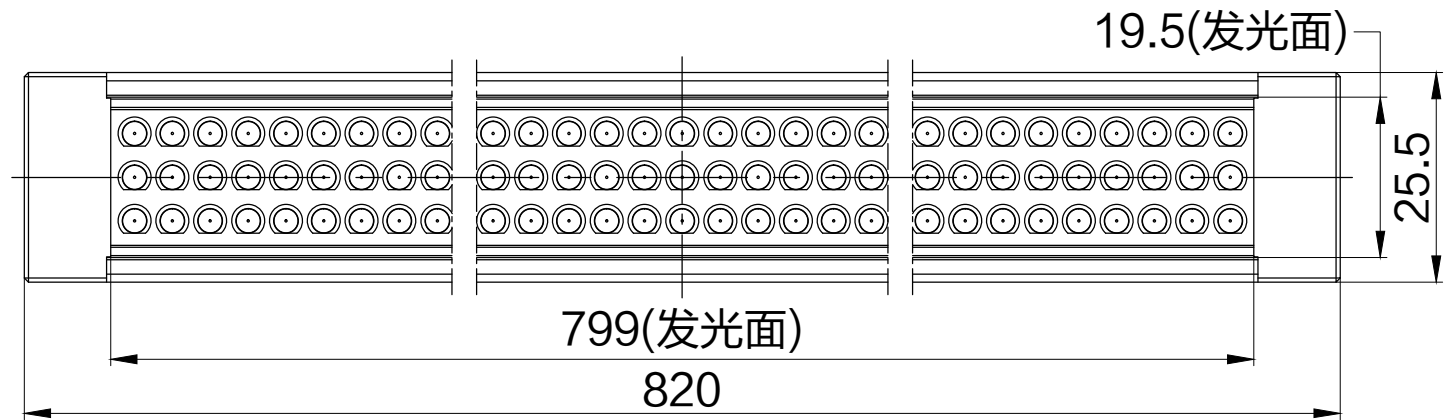

SMR-03V-B, 3 Pin
or Compatible Connector

Pin	Polarity	Wire Color
1	+	Red
2	-	Black
3		

Color	Voltage	Power	上海嘉励自动化科技有限公司			
Red	24V	18.4W	型号	JL-LR-800X20		
White	24V	20.7W	品名	条形光源	设计	RD01
Blue	24V	20.7W	颜色	黑色	审核	RD02
Infrared	24V	18.4W	版次	A	日期	10/26/2014
Ultraviolet	24V	20.7W				