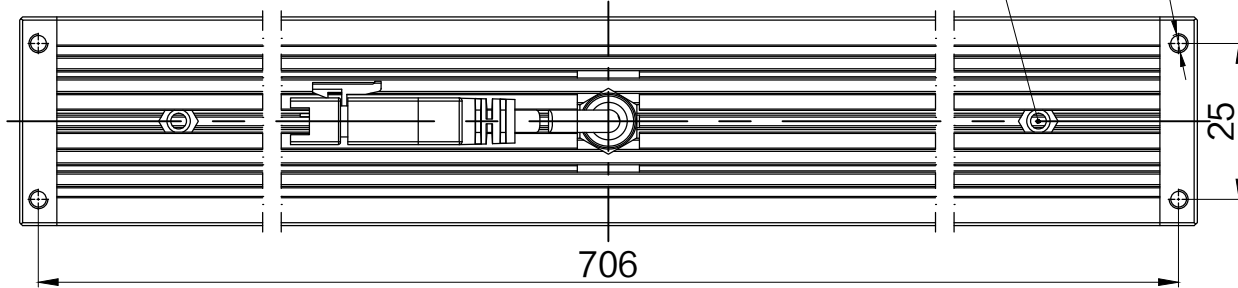

SMR-03V-B, 3 Pin
or Compactible Connector

Pin	Polarity	Wire Color
1	+	Red
2	-	Black
3		

7-M3螺母 4-M3深4

Color	Voltage	Power	上海嘉励自动化科技有限公司			
Red	24V	28.2W	型号	JL-LR-700X30		
White	24V	36.2W	品名	条形光源	设计	RD01
Blue	24V	36.2W	颜色	黑色	审核	RD02
Infrared	24V	28.2W	版次	A	日期	10/26/2014
Ultraviolet	24V	36.2W				