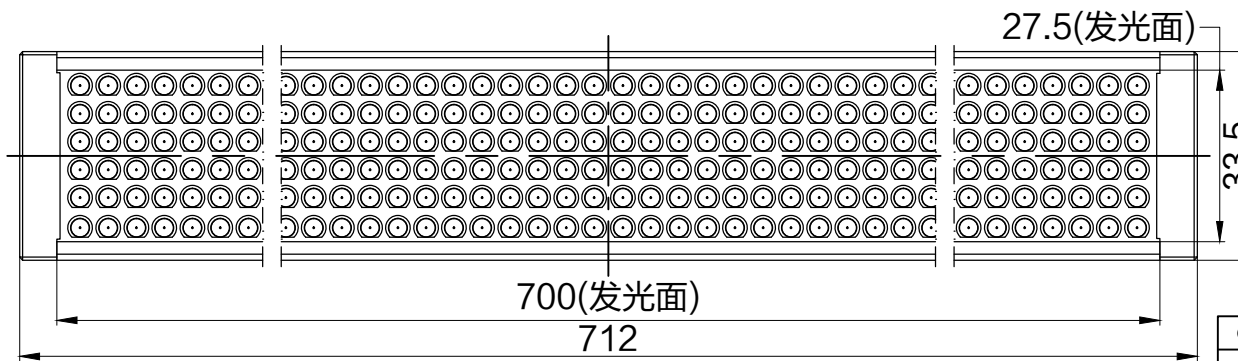

SMR-03V-B, 3 Pin
or Compactible Connector

Pin	Polarity	Wire Color
1	+	Red
2	-	Black
3		

7-M3螺母 4-M3深4

Color	Voltage	Power	上海嘉励自动化科技有限公司			
Red	24V	28.2W	型号	JL-LR-700X30		
White	24V	36.2W	品名	条形光源	设计	RD01
Blue	24V	36.2W	颜色	黑色	审核	RD02
Infrared	24V	28.2W	版次	A	日期	10/26/2014
Ultraviolet	24V	36.2W				