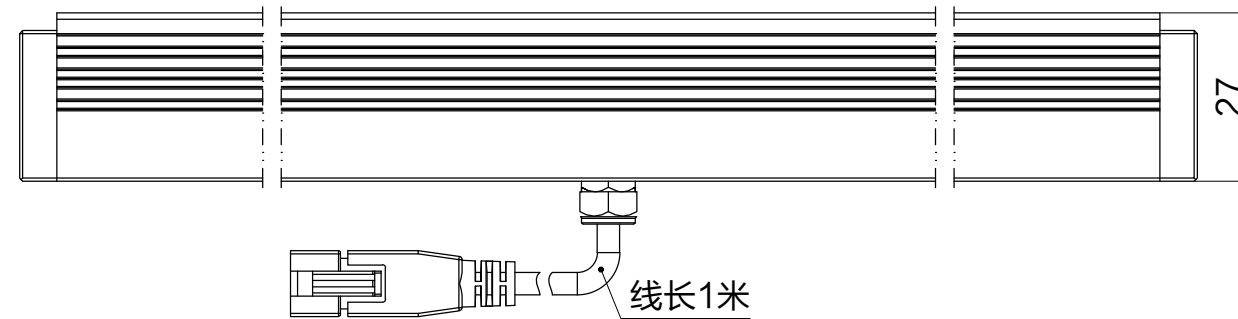

SMR-03V-B, 3 Pin
or Compactible Connector

Pin	Polarity	Wire Color
1	+	Red
2	-	Black
3		

7-M3螺母 4-M3深4

Color	Voltage	Power	上海嘉励自动化科技有限公司			
Red	24V	28.2W	型号	JL-LR-700X30		
White	24V	36.2W	品名	条形光源	设计	RD01
Blue	24V	36.2W	颜色	黑色	审核	RD02
Infrared	24V	28.2W	版次	A	日期	10/26/2014
Ultraviolet	24V	36.2W				