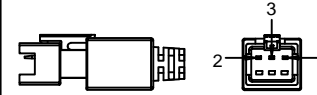

SMR-03V-B, 3 Pin
or Compactible Connector

Pin	Polarity	Wire Color
1	+	Red
2	-	Black
3		

7-M3螺母 4-M3深4

Color	Voltage	Power	上海嘉励自动化科技有限公司			
Red	24V	28.2W	型号	JL-LR-700X30		
White	24V	36.2W	品名	条形光源	设计	RD01
Blue	24V	36.2W	颜色	黑色	审核	RD02
Infrared	24V	28.2W	版次	A	日期	10/26/2014
Ultraviolet	24V	36.2W				