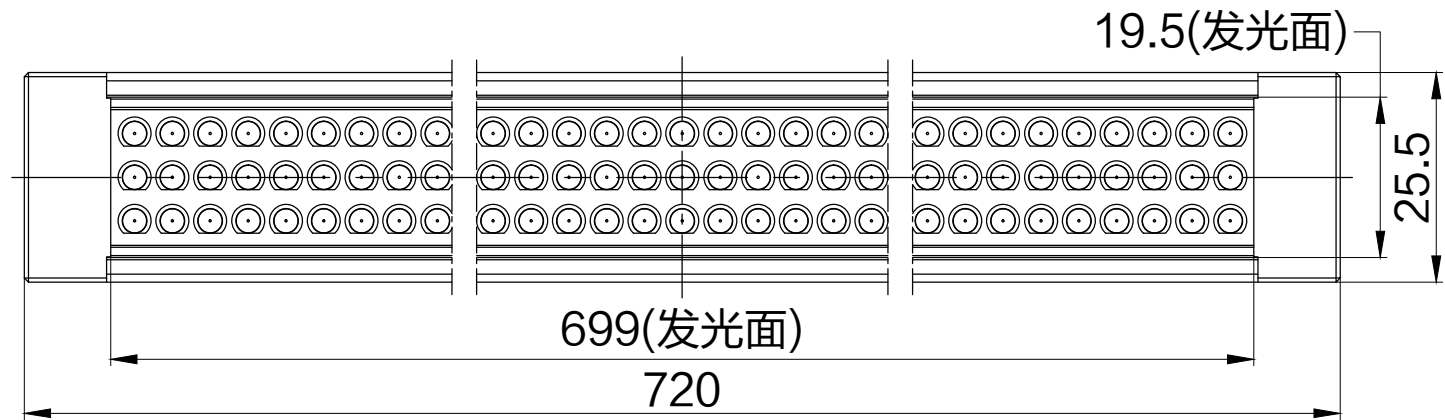

SMR-03V-B, 3 Pin  
or Compatible Connector

Pin	Polarity	Wire Color
1	+	Red
2	-	Black
3		

Color	Voltage	Power	上海嘉励自动化科技有限公司			
Red	24V	16.1W	型号	JL-LR-700X20		
White	24V	18.1W	品名	条形光源	设计	RD01
Blue	24V	18.1W	颜色	黑色	审核	RD02
Infrared	24V	16.1W	版次	A	日期	10/26/2014
Ultraviolet	24V	18.1W				