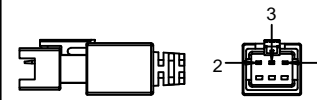

SMR-03V-B, 3 Pin  
or Compatible Connector

Pin	Polarity	Wire Color
1	+	Red
2	-	Black
3		

Color	Voltage	Power	上海嘉励自动化科技有限公司			
Red	24V	16.1W	型号	JL-LR-700X20		
White	24V	18.1W	品名	条形光源	设计	RD01
Blue	24V	18.1W	颜色	黑色	审核	RD02
Infrared	24V	16.1W	版次	A	日期	10/26/2014
Ultraviolet	24V	18.1W				