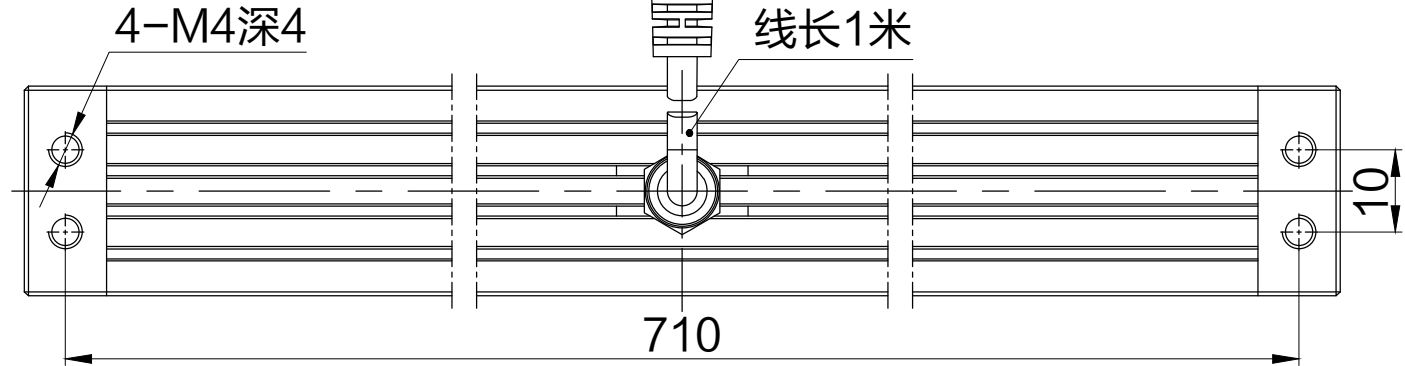

SMR-03V-B, 3 Pin  
or Compatible Connector

Pin	Polarity	Wire Color
1	+	Red
2	-	Black
3		

Color	Voltage	Power	上海嘉励自动化科技有限公司			
Red	24V	16.1W	型号	JL-LR-700X20		
White	24V	18.1W	品名	条形光源	设计	RD01
Blue	24V	18.1W	颜色	黑色	审核	RD02
Infrared	24V	16.1W	版次	A	日期	10/26/2014
Ultraviolet	24V	18.1W				