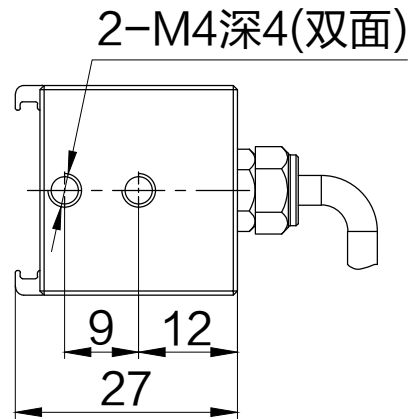

SMR-03V-B, 3 Pin  
or Compatible Connector

Pin	Polarity	Wire Color
1	+	Red
2	-	Black
3		

Color	Voltage	Power	上海嘉励自动化科技有限公司			
Red	24V	16.1W	型号	JL-LR-700X20		
White	24V	18.1W	品名	条形光源	设计	RD01
Blue	24V	18.1W	颜色	黑色	审核	RD02
Infrared	24V	16.1W	版次	A	日期	10/26/2014
Ultraviolet	24V	18.1W				