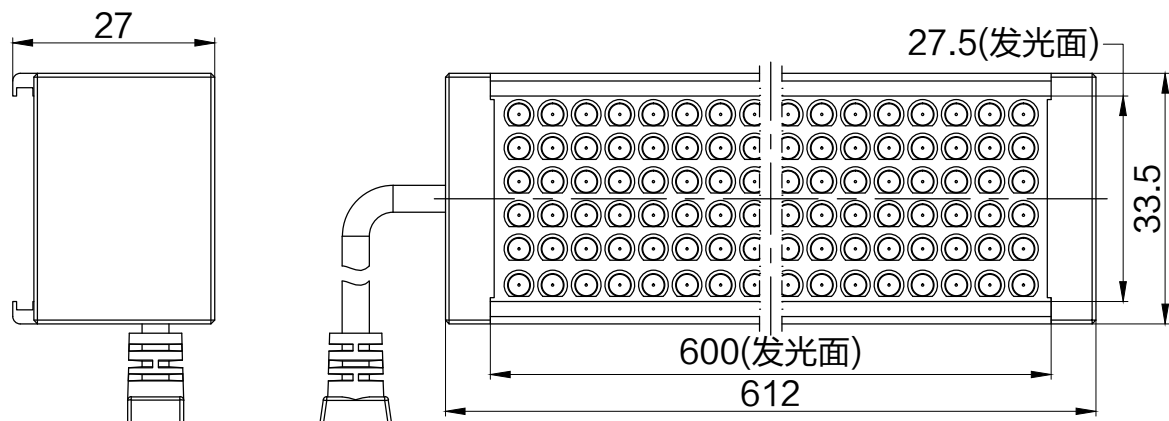

SMR-03V-B, 3 Pin
or Compatible Connector

Pin	Polarity	Wire Color
1	+	Red
2	-	Black
3		

Color	Voltage	Power	上海嘉励自动化科技有限公司			
Red	24V	24.2W	型号	JL-LR-600X30		
White	24V	31.1W	品名	条形光源	设计	RD01
Blue	24V	31.1W	颜色	黑色	审核	RD02
Infrared	24V	24.2W	版次	A	日期	10/26/2014
Ultraviolet	24V	31.1W				