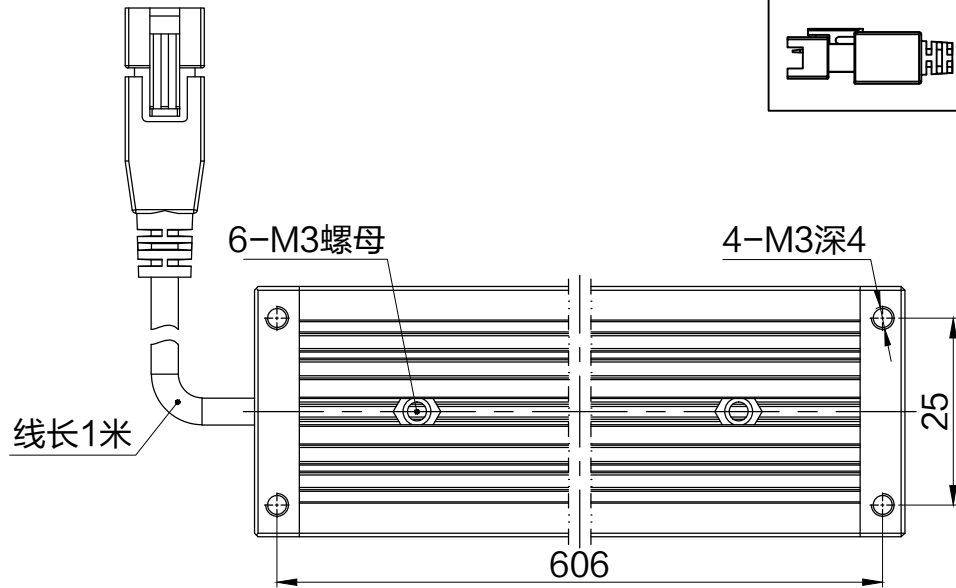

SMR-03V-B, 3 Pin
or Compatible Connector

Pin	Polarity	Wire Color
1	+	Red
2	-	Black
3		

Color	Voltage	Power	上海嘉励自动化科技有限公司			
Red	24V	24.2W	型号	JL-LR-600X30		
White	24V	31.1W	品名	条形光源	设计	RD01
Blue	24V	31.1W	颜色	黑色	审核	RD02
Infrared	24V	24.2W	版次	A	日期	10/26/2014
Ultraviolet	24V	31.1W				