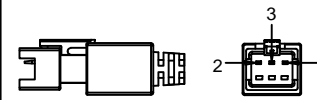

SMR-03V-B, 3 Pin
or Compatible Connector

Pin	Polarity	Wire Color
1	+	Red
2	-	Black
3		

Color	Voltage	Power	上海嘉励自动化科技有限公司			
Red	24V	24.2W	型号	JL-LR-600X30		
White	24V	31.1W	品名	条形光源	设计	RD01
Blue	24V	31.1W	颜色	黑色	审核	RD02
Infrared	24V	24.2W	版次	A	日期	10/26/2014
Ultraviolet	24V	31.1W				