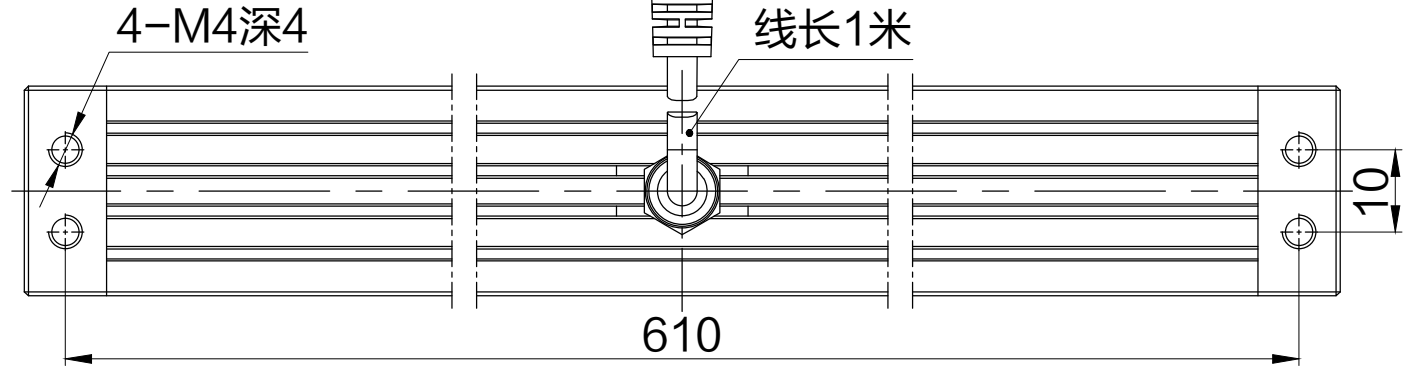

SMR-03V-B, 3 Pin
or Compatible Connector

Pin	Polarity	Wire Color
1	+	Red
2	-	Black
3		

Color	Voltage	Power	上海嘉励自动化科技有限公司			
Red	24V	13.8W				
White	24V	15.5W	型号	JL-LR-600X20		
Blue	24V	15.5W	品名	条形光源	设计	RD01
Infrared	24V	13.8W	颜色	黑色	审核	RD02
Ultraviolet	24V	15.5W	版次	A	日期	10/26/2014