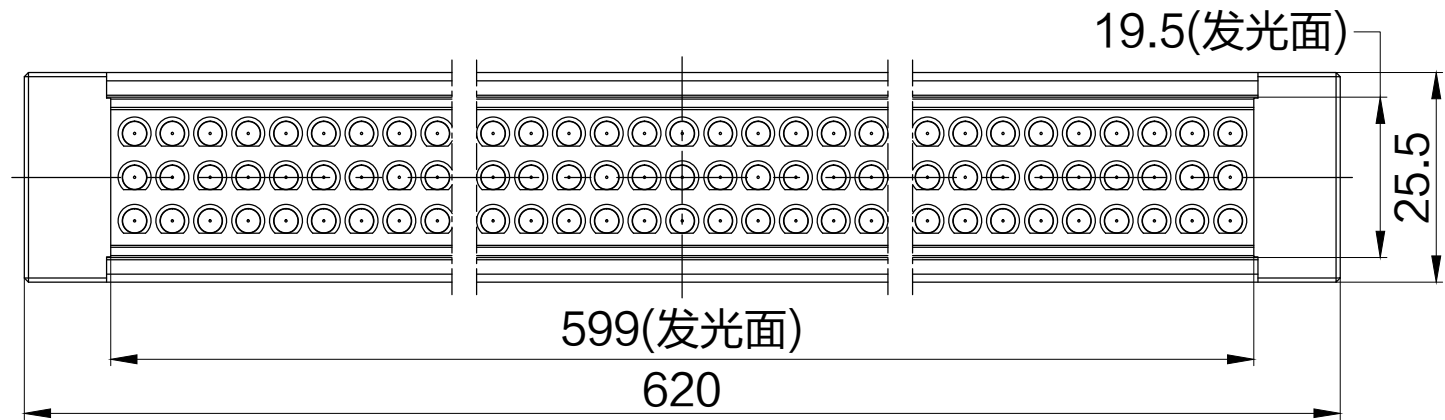

SMR-03V-B, 3 Pin
or Compatible Connector

Pin	Polarity	Wire Color
1	+	Red
2	-	Black
3		

Color	Voltage	Power	上海嘉励自动化科技有限公司			
Red	24V	13.8W				
White	24V	15.5W	型号	JL-LR-600X20		
Blue	24V	15.5W	品名	条形光源	设计	RD01
Infrared	24V	13.8W	颜色	黑色	审核	RD02
Ultraviolet	24V	15.5W	版次	A	日期	10/26/2014