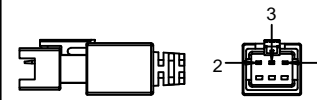

SMR-03V-B, 3 Pin
or Compatible Connector

Pin	Polarity	Wire Color
1	+	Red
2	-	Black
3		

Color	Voltage	Power	上海嘉励自动化科技有限公司			
Red	24V	13.8W				
White	24V	15.5W	型号	JL-LR-600X20		
Blue	24V	15.5W	品名	条形光源	设计	RD01
Infrared	24V	13.8W	颜色	黑色	审核	RD02
Ultraviolet	24V	15.5W	版次	A	日期	10/26/2014