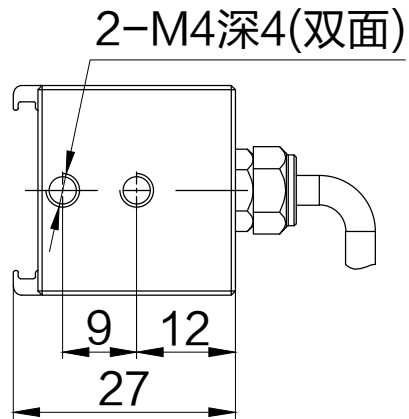

SMR-03V-B, 3 Pin
or Compatible Connector

Pin	Polarity	Wire Color
1	+	Red
2	-	Black
3		

Color	Voltage	Power	上海嘉励自动化科技有限公司			
Red	24V	13.8W				
White	24V	15.5W	型号	JL-LR-600X20		
Blue	24V	15.5W	品名	条形光源	设计	RD01
Infrared	24V	13.8W	颜色	黑色	审核	RD02
Ultraviolet	24V	15.5W	版次	A	日期	10/26/2014