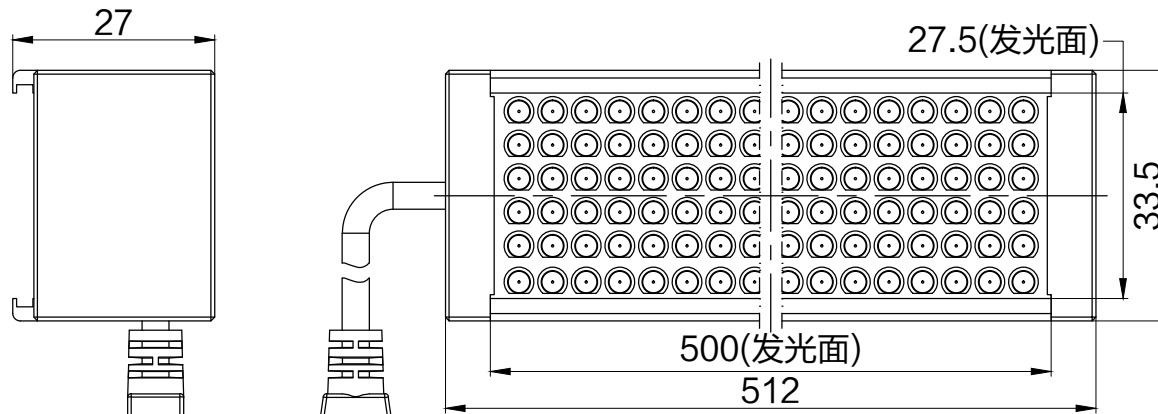

SMR-03V-B, 3 Pin  
or Compatible Connector

Pin	Polarity	Wire Color
1	+	Red
2	-	Black
3		

Color	Voltage	Power	上海嘉励自动化科技有限公司			
Red	24V	20.1W	型号	JL-LR-500X30		
White	24V	25.9W	品名	条形光源	设计	RD01
Blue	24V	25.9W	颜色	黑色	审核	RD02
Infrared	24V	20.1W	版次	A	日期	10/26/2014
Ultraviolet	24V	25.9W				