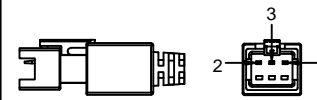

SMR-03V-B, 3 Pin  
or Compatible Connector

Pin	Polarity	Wire Color
1	+	Red
2	-	Black
3		

Color	Voltage	Power	上海嘉励自动化科技有限公司			
Red	24V	20.1W	型号	JL-LR-500X30		
White	24V	25.9W	品名	条形光源	设计	RD01
Blue	24V	25.9W	颜色	黑色	审核	RD02
Infrared	24V	20.1W	版次	A	日期	10/26/2014
Ultraviolet	24V	25.9W				