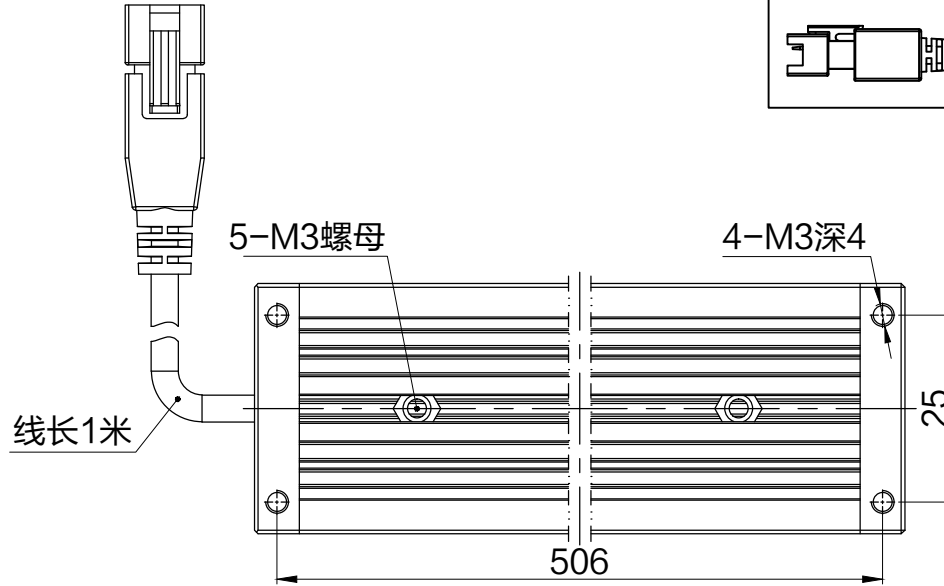

SMR-03V-B, 3 Pin  
or Compatible Connector

Pin	Polarity	Wire Color
1	+	Red
2	-	Black
3		

Color	Voltage	Power	上海嘉励自动化科技有限公司			
Red	24V	20.1W	型号	JL-LR-500X30		
White	24V	25.9W	品名	条形光源	设计	RD01
Blue	24V	25.9W	颜色	黑色	审核	RD02
Infrared	24V	20.1W	版次	A	日期	10/26/2014
Ultraviolet	24V	25.9W				