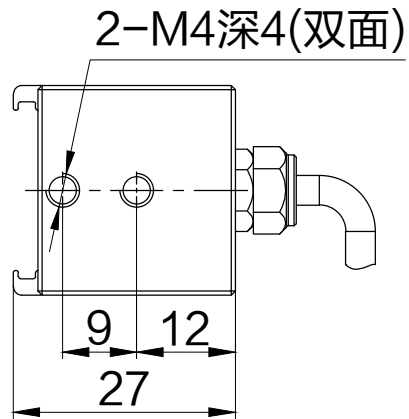

SMR-03V-B, 3 Pin
or Compatible Connector

Pin	Polarity	Wire Color
1	+	Red
2	-	Black
3		

Color	Voltage	Power	上海嘉励自动化科技有限公司			
Red	24V	11.5W	型号	JL-LR-500X20		
White	24V	12.9W	品名	条形光源	设计	RD01
Blue	24V	12.9W	颜色	黑色	审核	RD02
Infrared	24V	11.5W	版次	A	日期	10/26/2014
Ultraviolet	24V	12.9W				