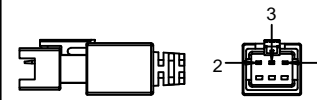

SMR-03V-B, 3 Pin
or Compatible Connector

Pin	Polarity	Wire Color
1	+	Red
2	-	Black
3		

Color	Voltage	Power	上海嘉励自动化科技有限公司			
Red	24V	11.5W	型号	JL-LR-500X20		
White	24V	12.9W	品名	条形光源	设计	RD01
Blue	24V	12.9W	颜色	黑色	审核	RD02
Infrared	24V	11.5W	版次	A	日期	10/26/2014
Ultraviolet	24V	12.9W				