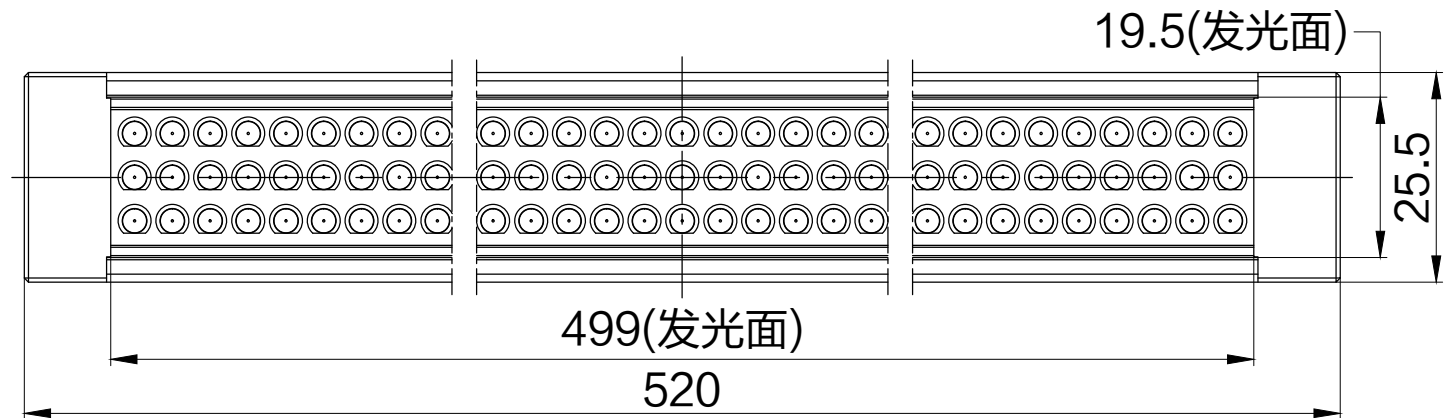

SMR-03V-B, 3 Pin
or Compatible Connector

Pin	Polarity	Wire Color
1	+	Red
2	-	Black
3		

Color	Voltage	Power	上海嘉励自动化科技有限公司			
Red	24V	11.5W	型号	JL-LR-500X20		
White	24V	12.9W	品名	条形光源	设计	RD01
Blue	24V	12.9W	颜色	黑色	审核	RD02
Infrared	24V	11.5W	版次	A	日期	10/26/2014
Ultraviolet	24V	12.9W				