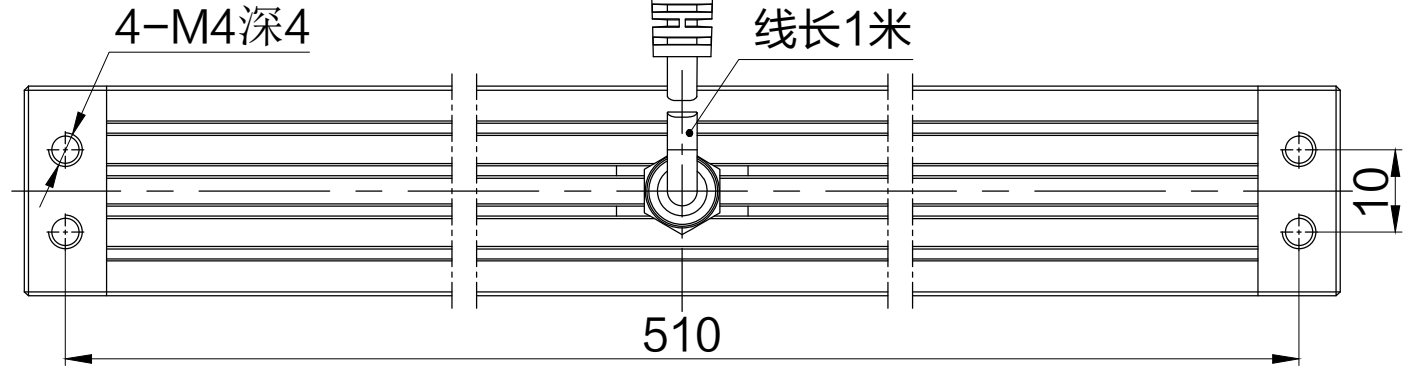

SMR-03V-B, 3 Pin
or Compatible Connector

Pin	Polarity	Wire Color
1	+	Red
2	-	Black
3		

Color	Voltage	Power	上海嘉励自动化科技有限公司			
Red	24V	11.5W	型号	JL-LR-500X20		
White	24V	12.9W	品名	条形光源	设计	RD01
Blue	24V	12.9W	颜色	黑色	审核	RD02
Infrared	24V	11.5W	版次	A	日期	10/26/2014
Ultraviolet	24V	12.9W				