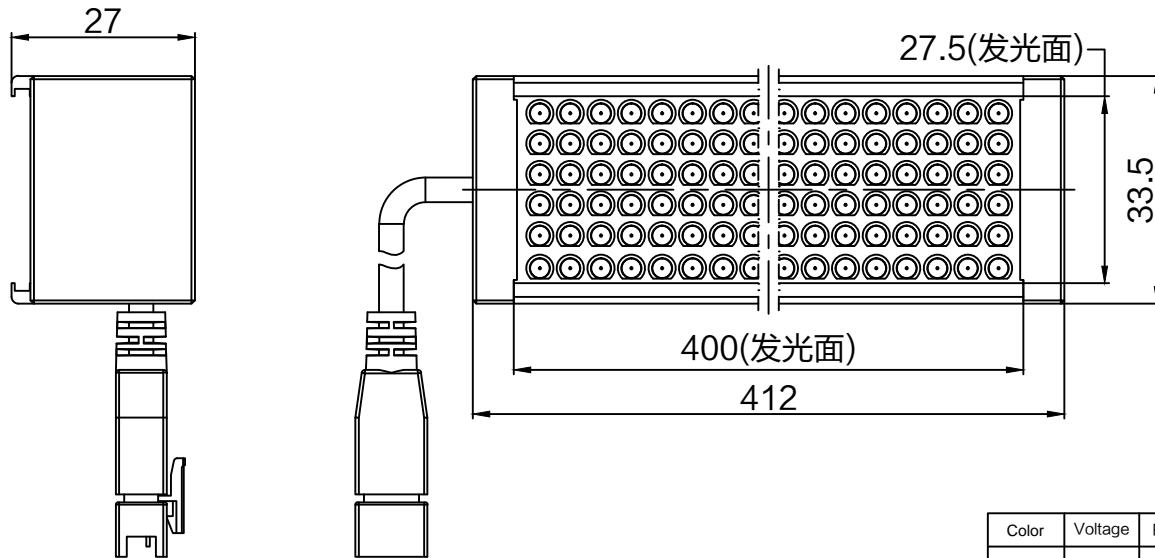

JL SMR-03V-B, 3 Pin
or Compactible Connector

Pin	Polarity	Wire Color
1	+	Red
2	-	Black
3		

Color	Voltage	Power	上海嘉励自动化科技有限公司			
Red	24V	---	型号	JL-LR-400X30		
White	24V	---	品名	条形光源	设计	RD01
Blue	24V	---	颜色	黑色	审核	RD02
Infrared	24V	---	版次	A	日期	10/26/2014
Ultraviolet	24V	16W				