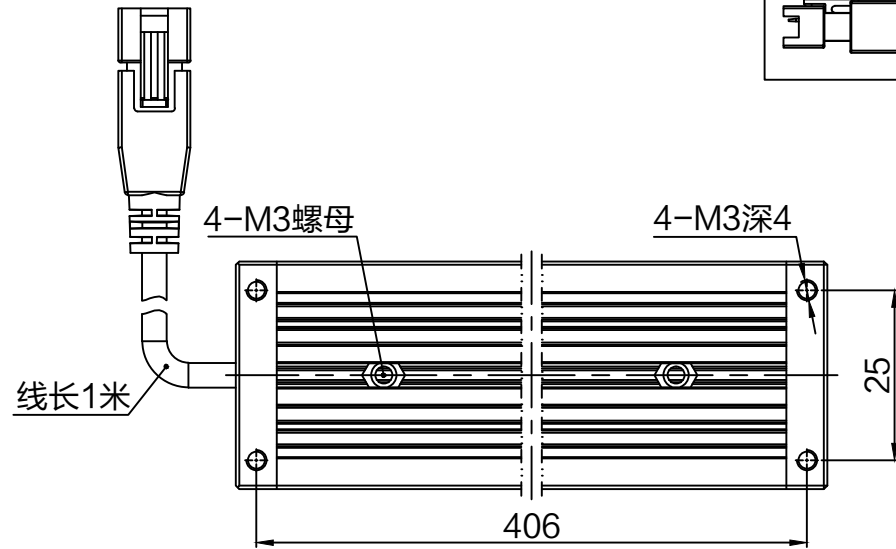

JL SMR-03V-B, 3 Pin
or Compactible Connector

Pin	Polarity	Wire Color
1	+	Red
2	-	Black
3		

Color	Voltage	Power	上海嘉励自动化科技有限公司			
Red	24V	---	型号	JL-LR-400X30		
White	24V	---	品名	条形光源	设计	RD01
Blue	24V	---	颜色	黑色	审核	RD02
Infrared	24V	---	版次	A	日期	10/26/2014
Ultraviolet	24V	16W				