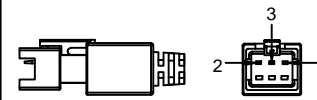

JL SMR-03V-B, 3 Pin
or Compactible Connector

Pin	Polarity	Wire Color
1	+	Red
2	-	Black
3		

Color	Voltage	Power	上海嘉励自动化科技有限公司			
Red	24V	---	型号	JL-LR-400X30		
White	24V	---	品名	条形光源	设计	RD01
Blue	24V	---	颜色	黑色	审核	RD02
Infrared	24V	---	版次	A	日期	10/26/2014
Ultraviolet	24V	16W				