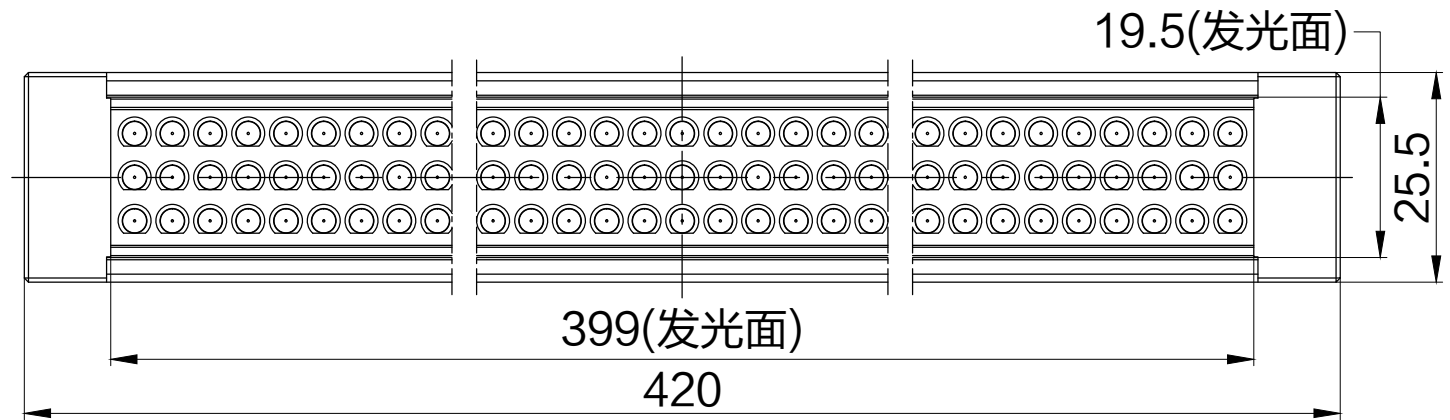

SMR-03V-B, 3 Pin
or Compatible Connector

Pin	Polarity	Wire Color
1	+	Red
2	-	Black
3		

Color	Voltage	Power	上海嘉励自动化科技有限公司			
Red	24V	9.30W	型号	JL-LR-400X20		
White	24V	10.4W	品名	条形光源	设计	RD01
Blue	24V	10.4W	颜色	黑色	审核	RD02
Infrared	24V	9.30W	版次	A	日期	10/26/2014
Ultraviolet	24V	10.4W				