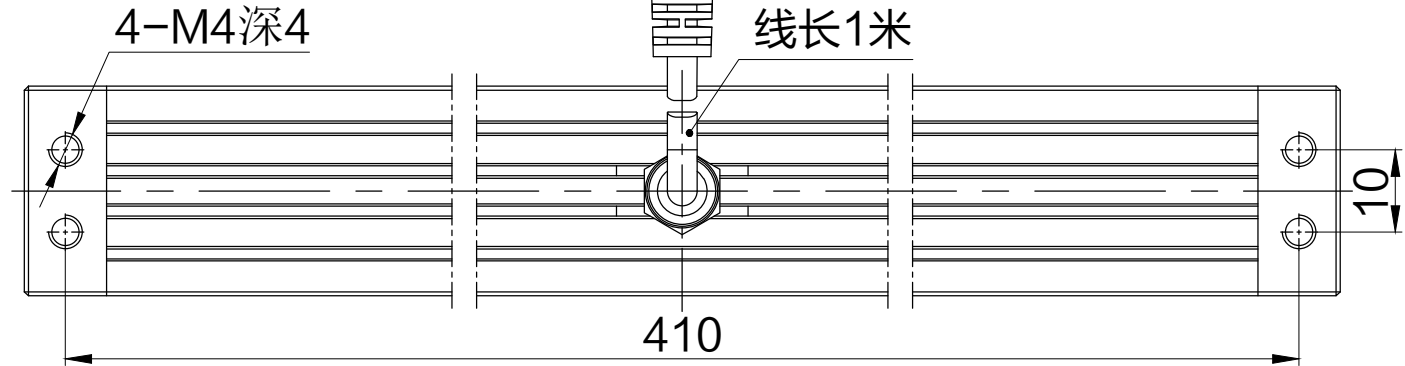

SMR-03V-B, 3 Pin
or Compatible Connector

Pin	Polarity	Wire Color
1	+	Red
2	-	Black
3		

Color	Voltage	Power	上海嘉励自动化科技有限公司			
Red	24V	9.30W	型号	JL-LR-400X20		
White	24V	10.4W	品名	条形光源	设计	RD01
Blue	24V	10.4W	颜色	黑色	审核	RD02
Infrared	24V	9.30W	版次	A	日期	10/26/2014
Ultraviolet	24V	10.4W				