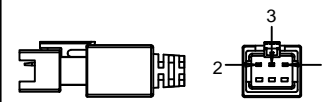

SMR-03V-B, 3 Pin
or Compatible Connector

Pin	Polarity	Wire Color
1	+	Red
2	-	Black
3		

Color	Voltage	Power	上海嘉励自动化科技有限公司			
Red	24V	9.30W	型号	JL-LR-400X20		
White	24V	10.4W	品名	条形光源	设计	RD01
Blue	24V	10.4W	颜色	黑色	审核	RD02
Infrared	24V	9.30W	版次	A	日期	10/26/2014
Ultraviolet	24V	10.4W				