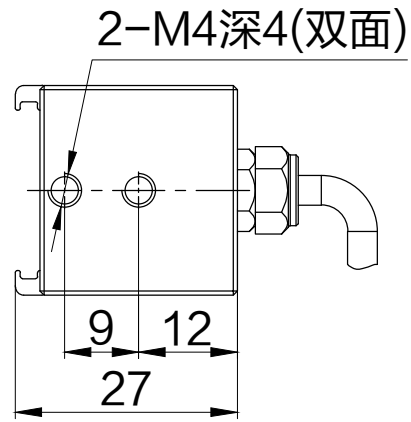

SMR-03V-B, 3 Pin
or Compatible Connector

Pin	Polarity	Wire Color
1	+	Red
2	-	Black
3		

Color	Voltage	Power	上海嘉励自动化科技有限公司			
Red	24V	9.30W	型号	JL-LR-400X20		
White	24V	10.4W	品名	条形光源	设计	RD01
Blue	24V	10.4W	颜色	黑色	审核	RD02
Infrared	24V	9.30W	版次	A	日期	10/26/2014
Ultraviolet	24V	10.4W				