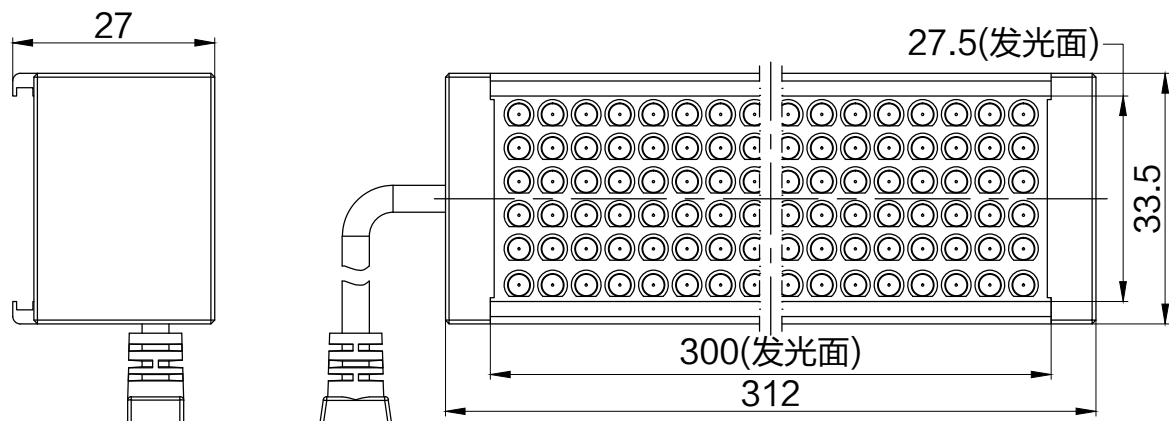

SMR-03V-B, 3 Pin
or Compatible Connector

Pin	Polarity	Wire Color
1	+	Red
2	-	Black
3		

Color	Voltage	Power	上海嘉励自动化科技有限公司			
Red	24V	12.1W	型号	JL-LR-300X30		
White	24V	15.5W	品名	条形光源	设计	RD01
Blue	24V	15.5W	颜色	黑色	审核	RD02
Infrared	24V	12.1W	版次	A	日期	10/26/2014
Ultraviolet	24V	15.5W				