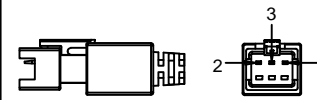

SMR-03V-B, 3 Pin
or Compatible Connector

Pin	Polarity	Wire Color
1	+	Red
2	-	Black
3		

Color	Voltage	Power	上海嘉励自动化科技有限公司			
Red	24V	12.1W	型号	JL-LR-300X30		
White	24V	15.5W	品名	条形光源	设计	RD01
Blue	24V	15.5W	颜色	黑色	审核	RD02
Infrared	24V	12.1W	版次	A	日期	10/26/2014
Ultraviolet	24V	15.5W				