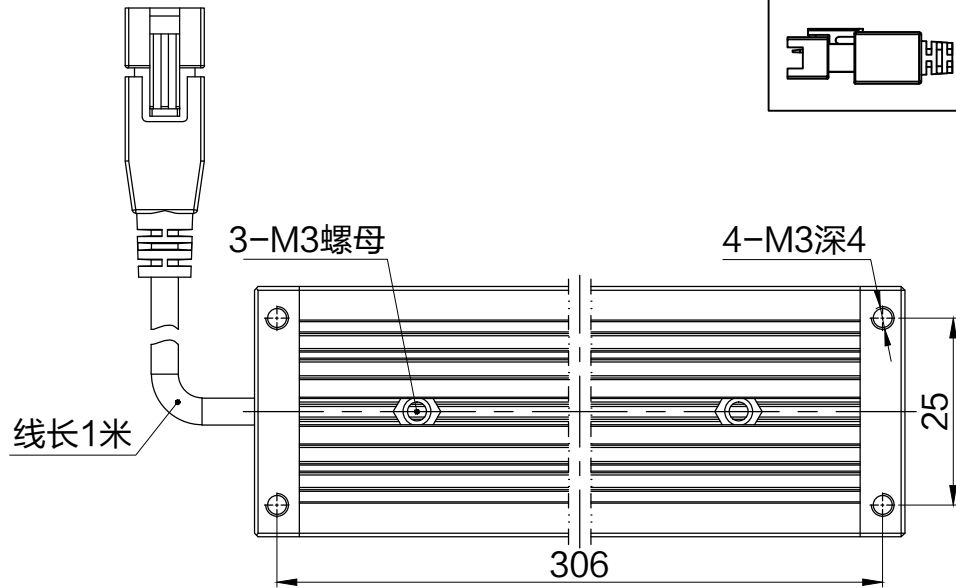

SMR-03V-B, 3 Pin
or Compatible Connector

Pin	Polarity	Wire Color
1	+	Red
2	-	Black
3		

Color	Voltage	Power	上海嘉励自动化科技有限公司			
Red	24V	12.1W	型号	JL-LR-300X30		
White	24V	15.5W	品名	条形光源	设计	RD01
Blue	24V	15.5W	颜色	黑色	审核	RD02
Infrared	24V	12.1W	版次	A	日期	10/26/2014
Ultraviolet	24V	15.5W				