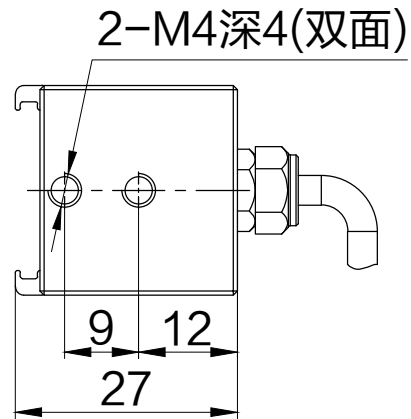

SMR-03V-B, 3 Pin  
or Compatible Connector

Pin	Polarity	Wire Color
1	+	Red
2	-	Black
3		

Color	Voltage	Power	上海嘉励自动化科技有限公司			
Red	24V	4.6W	型号	JL-LR-200X20		
White	24V	5.2W	品名	条形光源	设计	RD01
Blue	24V	5.2W	颜色	黑色	审核	RD02
Infrared	24V	4.6W	版次	A	日期	10/26/2014
Ultraviolet	24V	5.2W				