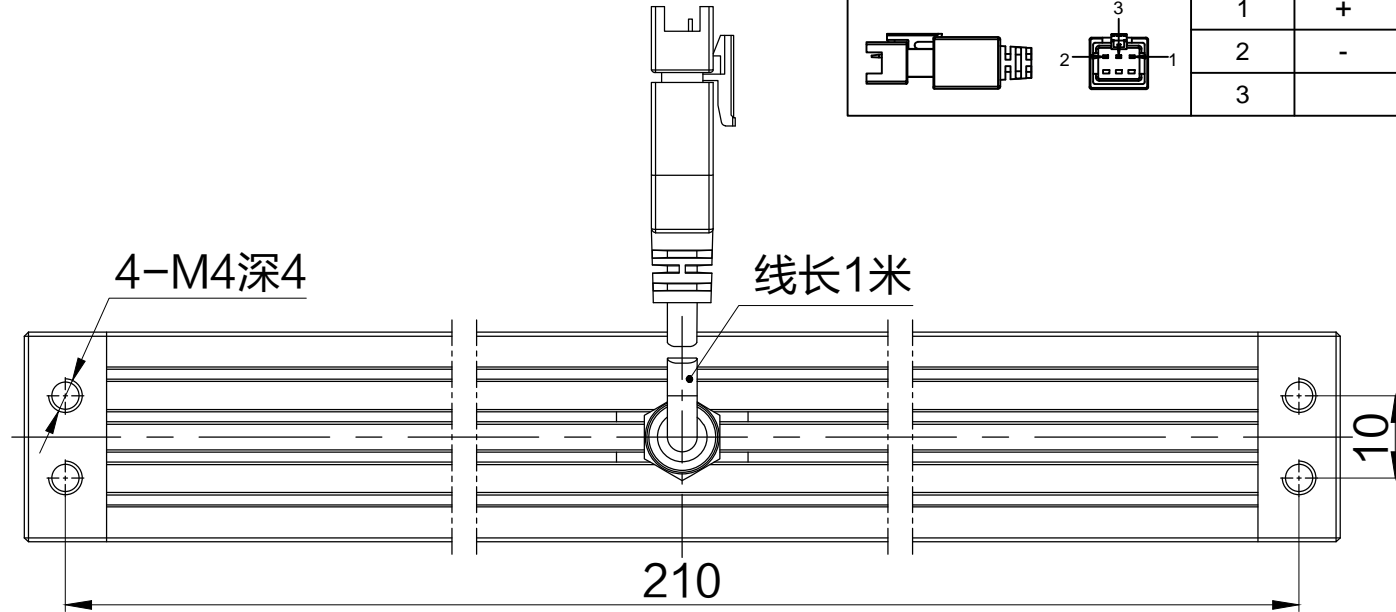

SMR-03V-B, 3 Pin  
or Compatible Connector

Pin	Polarity	Wire Color
1	+	Red
2	-	Black
3		

Color	Voltage	Power	上海嘉励自动化科技有限公司			
Red	24V	4.6W	型号	JL-LR-200X20		
White	24V	5.2W	品名	条形光源	设计	RD01
Blue	24V	5.2W	颜色	黑色	审核	RD02
Infrared	24V	4.6W	版次	A	日期	10/26/2014
Ultraviolet	24V	5.2W				