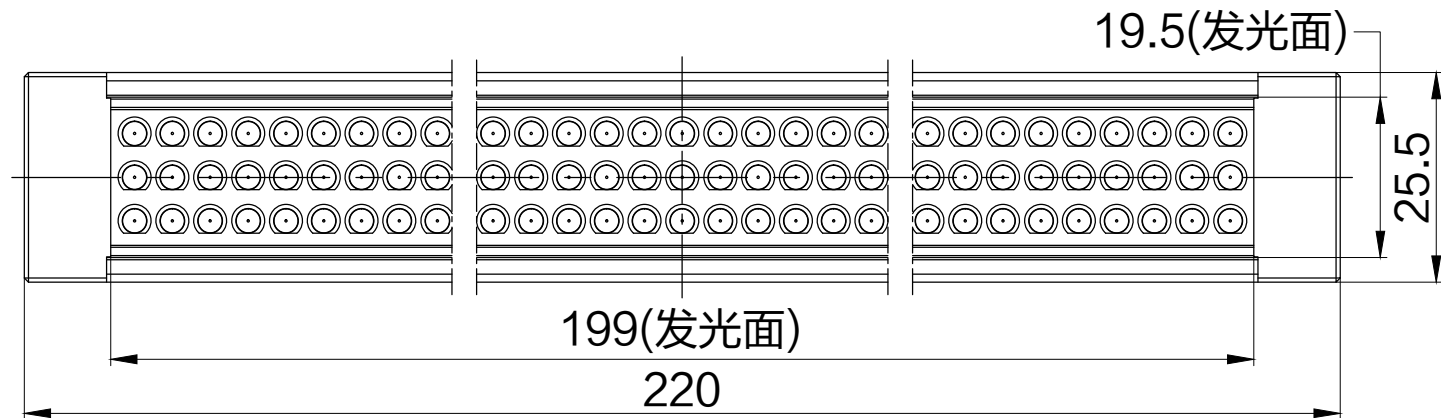

SMR-03V-B, 3 Pin  
or Compatible Connector

Pin	Polarity	Wire Color
1	+	Red
2	-	Black
3		

Color	Voltage	Power	上海嘉励自动化科技有限公司			
Red	24V	4.6W	型号	JL-LR-200X20		
White	24V	5.2W	品名	条形光源	设计	RD01
Blue	24V	5.2W	颜色	黑色	审核	RD02
Infrared	24V	4.6W	版次	A	日期	10/26/2014
Ultraviolet	24V	5.2W				