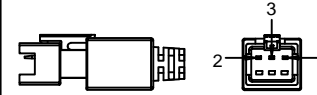

SMR-03V-B, 3 Pin  
or Compatible Connector

Pin	Polarity	Wire Color
1	+	Red
2	-	Black
3		

Color	Voltage	Power	上海嘉励自动化科技有限公司			
Red	24V	4.6W	型号	JL-LR-200X20		
White	24V	5.2W	品名	条形光源	设计	RD01
Blue	24V	5.2W	颜色	黑色	审核	RD02
Infrared	24V	4.6W	版次	A	日期	10/26/2014
Ultraviolet	24V	5.2W				