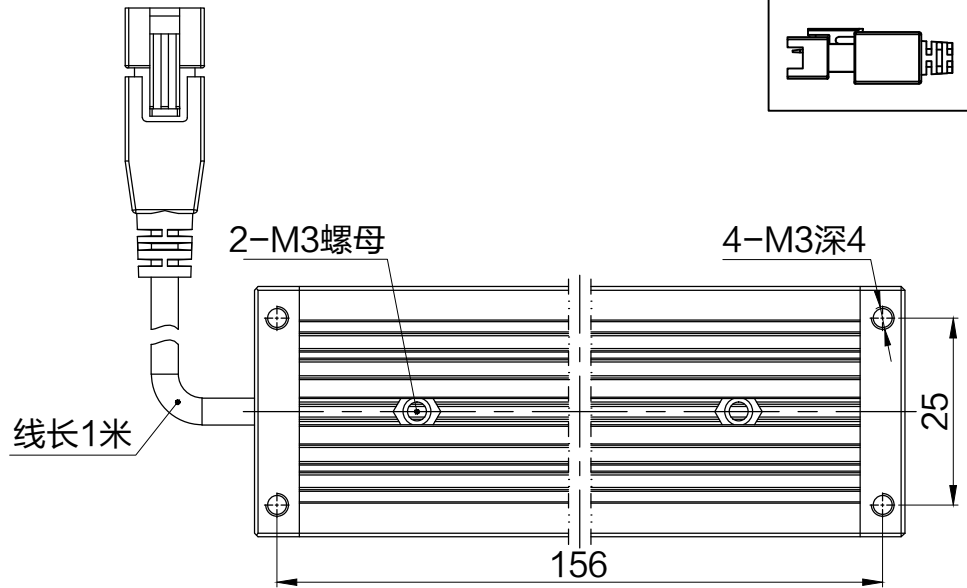

SMR-03V-B, 3 Pin
or Compatible Connector

Pin	Polarity	Wire Color
1	+	Red
2	-	Black
3		

Color	Voltage	Power	上海嘉励自动化科技有限公司			
Red	24V	6.2W	型号	JL-LR-150X30		
White	24V	7.8W	品名	条形光源	设计	RD01
Blue	24V	7.8W	颜色	黑色	审核	RD02
Infrared	24V	6.2W	版次	A	日期	10/26/2014
Ultraviolet	24V	7.8W				