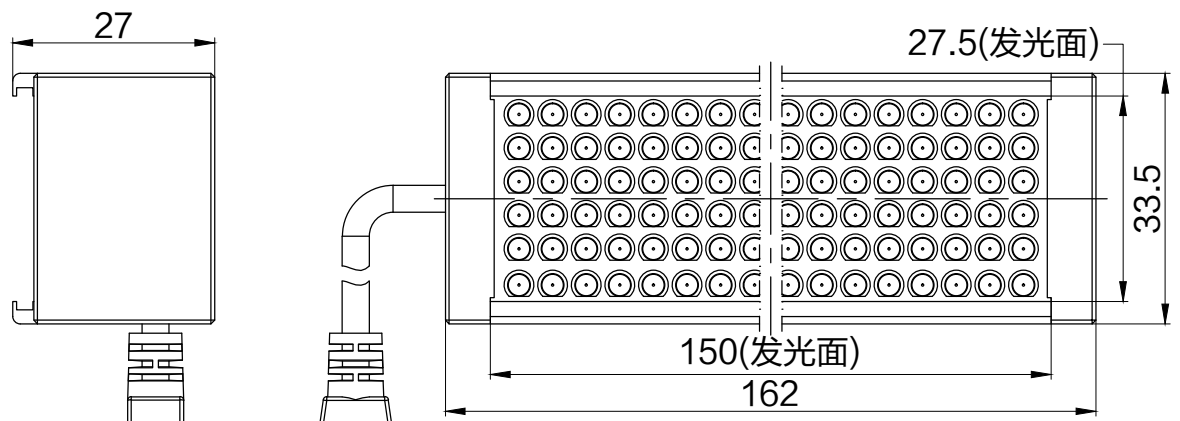

SMR-03V-B, 3 Pin
or Compatible Connector

Pin	Polarity	Wire Color
1	+	Red
2	-	Black
3		

Color	Voltage	Power	上海嘉励自动化科技有限公司			
Red	24V	6.2W	型号	JL-LR-150X30		
White	24V	7.8W	品名	条形光源	设计	RD01
Blue	24V	7.8W	颜色	黑色	审核	RD02
Infrared	24V	6.2W	版次	A	日期	10/26/2014
Ultraviolet	24V	7.8W				