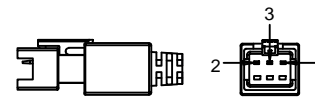

SMR-03V-B, 3 Pin
or Compatible Connector

Pin	Polarity	Wire Color
1	+	Red
2	-	Black
3		

Color	Voltage	Power	上海嘉励自动化科技有限公司			
Red	24V	6.2W	型号	JL-LR-150X30		
White	24V	7.8W	品名	条形光源	设计	RD01
Blue	24V	7.8W	颜色	黑色	审核	RD02
Infrared	24V	6.2W	版次	A	日期	10/26/2014
Ultraviolet	24V	7.8W				