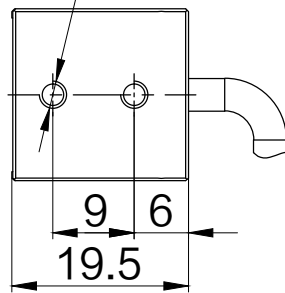

SMR-03V-B, 3 Pin
or Compatible Connector

Pin	Polarity	Wire Color
1	+	Red
2	-	Black
3		

线长1米

2-M3螺母

2-M3深4(双面)

Color	Voltage	Power	上海嘉励自动化科技有限公司			
Red	24V	3.0W	型号	JL-LR-144X19		
White	24V	3.5W	品名	条形光源	设计	RD01
Blue	24V	3.5W	颜色	黑色	审核	RD02
Infrared	24V	3.0W	版次	A	日期	10/26/2014
Ultraviolet	24V	3.5W				