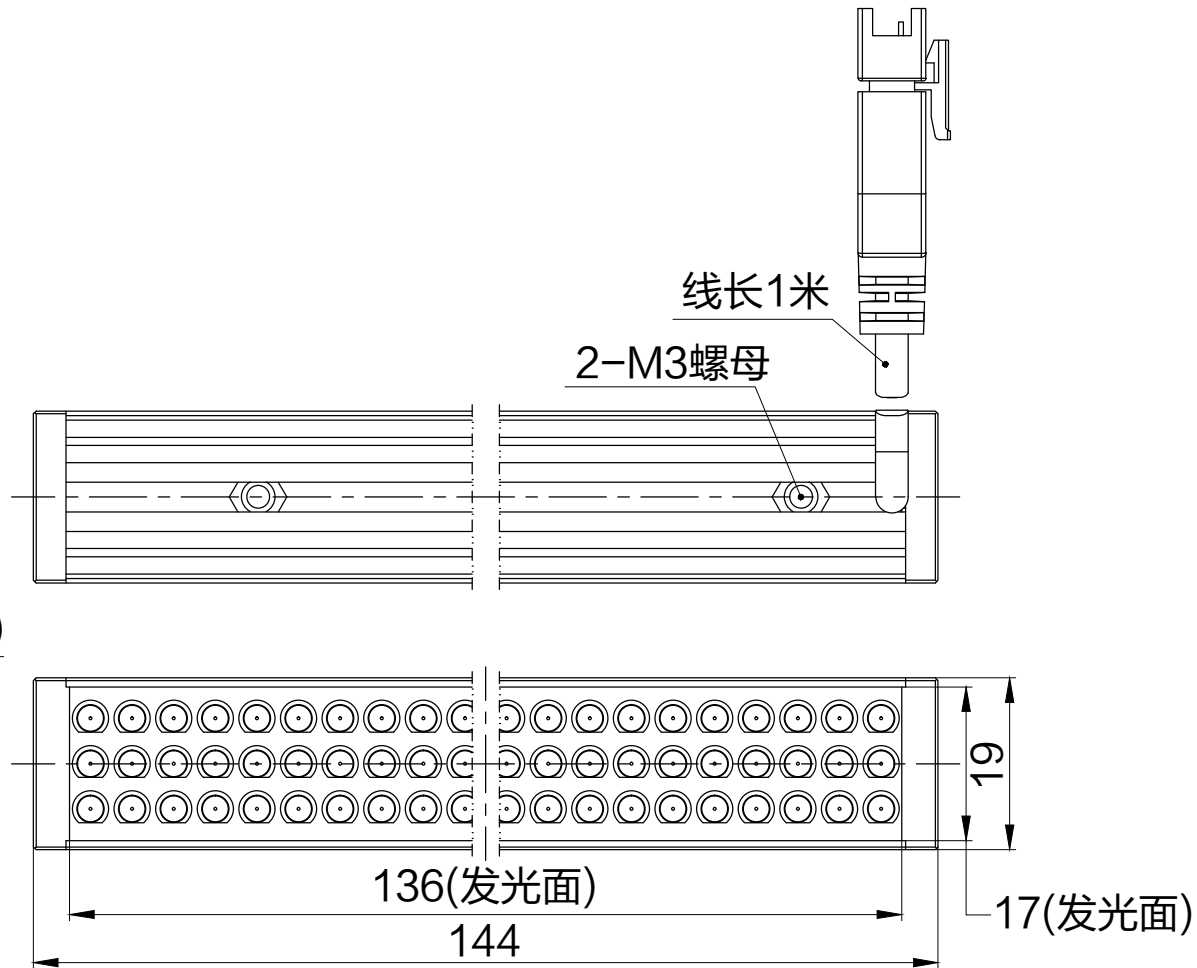

SMR-03V-B, 3 Pin
or Compatible Connector

Pin	Polarity	Wire Color
1	+	Red
2	-	Black
3		

线长1米

2-M3螺母

2-M3深4(双面)

Color	Voltage	Power	上海嘉励自动化科技有限公司			
Red	24V	3.0W	型号	JL-LR-144X19		
White	24V	3.5W	品名	条形光源	设计	RD01
Blue	24V	3.5W	颜色	黑色	审核	RD02
Infrared	24V	3.0W	版次	A	日期	10/26/2014
Ultraviolet	24V	3.5W				