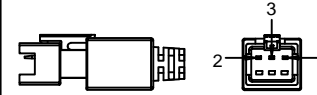

SMR-03V-B, 3 Pin
or Compatible Connector

Pin	Polarity	Wire Color
1	+	Red
2	-	Black
3		

线长1米

2-M3螺母

2-M3深4(双面)

Color	Voltage	Power	上海嘉励自动化科技有限公司			
Red	24V	3.0W	型号	JL-LR-144X19		
White	24V	3.5W	品名	条形光源	设计	RD01
Blue	24V	3.5W	颜色	黑色	审核	RD02
Infrared	24V	3.0W	版次	A	日期	10/26/2014
Ultraviolet	24V	3.5W				