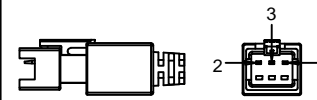

JL SMR-03V-B, 3 Pin or Compactible Connector

Pin	Polarity	Wire Color
1	+	Red
2	-	Black
3		

Color	Voltage	Power	上海嘉励自动化科技有限公司			
Red	24V	---	型号	JL-LR-100X30		
White	24V	---	品名	条形光源	设计	RD01
Blue	24V	---	颜色	黑色	审核	RD02
Infrared	24V	---	版次	A	日期	10/26/2014
Ultraviolet	24V	4.0W				