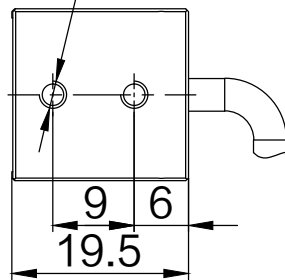

SMR-03V-B, 3 Pin
or Compatible Connector

Pin	Polarity	Wire Color
1	+	Red
2	-	Black
3		

2-M3深4(双面)

Color	Voltage	Power	上海嘉励自动化科技有限公司			
Red	24V	2.0W				
White	24V	2.6W	型号	JL-LR-100X19		
Blue	24V	2.6W	品名	条形光源	设计	RD01
Infrared	24V	2.0W	颜色	黑色	审核	RD02
Ultraviolet	24V	2.6W	版次	A	日期	10/26/2014