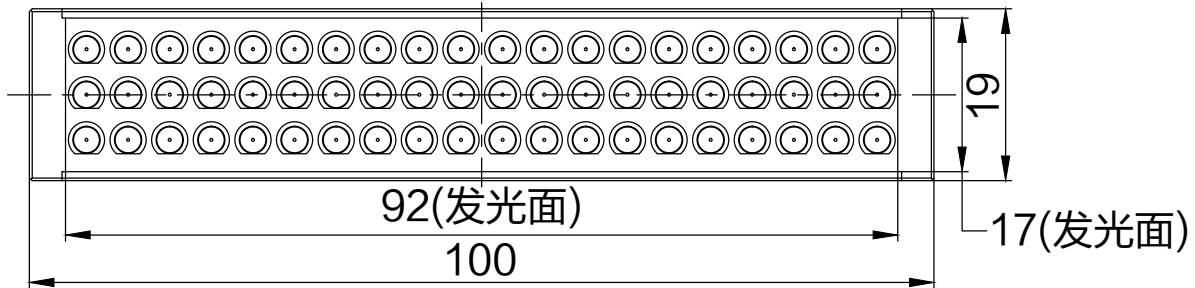

SMR-03V-B, 3 Pin
or Compatible Connector

Pin	Polarity	Wire Color
1	+	Red
2	-	Black
3		

2-M3深4(双面)

Color	Voltage	Power	上海嘉励自动化科技有限公司			
Red	24V	2.0W				
White	24V	2.6W	型号	JL-LR-100X19		
Blue	24V	2.6W	品名	条形光源	设计	RD01
Infrared	24V	2.0W	颜色	黑色	审核	RD02
Ultraviolet	24V	2.6W	版次	A	日期	10/26/2014