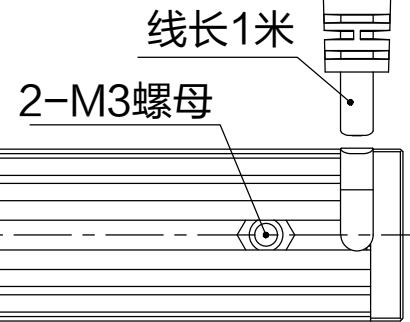

SMR-03V-B, 3 Pin
or Compatible Connector

Pin	Polarity	Wire Color
1	+	Red
2	-	Black
3		

2-M3深4(双面)

Color	Voltage	Power	上海嘉励自动化科技有限公司			
Red	24V	2.0W				
White	24V	2.6W	型号	JL-LR-100X19		
Blue	24V	2.6W	品名	条形光源	设计	RD01
Infrared	24V	2.0W	颜色	黑色	审核	RD02
Ultraviolet	24V	2.6W	版次	A	日期	10/26/2014