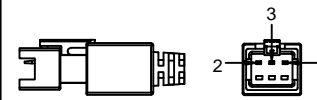

SMR-03V-B, 3 Pin
or Compatible Connector

Pin	Polarity	Wire Color
1	+	Red
2	-	Black
3		

2-M3深4(双面)

Color	Voltage	Power	上海嘉励自动化科技有限公司			
Red	24V	2.0W				
White	24V	2.6W	型号	JL-LR-100X19		
Blue	24V	2.6W	品名	条形光源	设计	RD01
Infrared	24V	2.0W	颜色	黑色	审核	RD02
Ultraviolet	24V	2.6W	版次	A	日期	10/26/2014