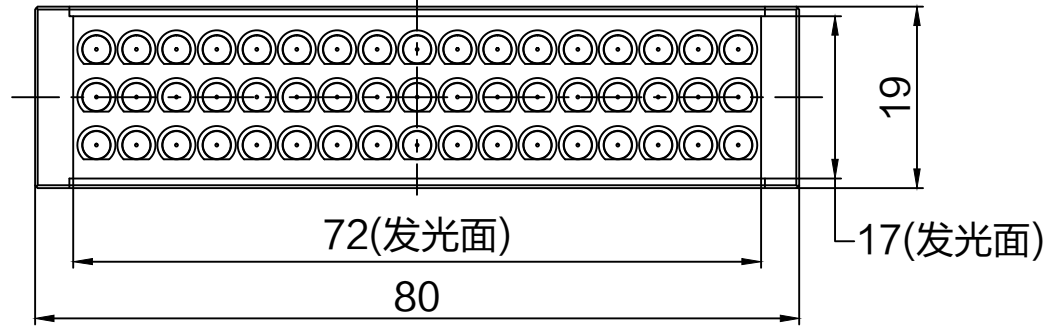

SMR-03V-B, 3 Pin
or Compatible Connector

Pin	Polarity	Wire Color
1	+	Red
2	-	Black
3		

线长1米

2-M3螺母

2-M3深4(双面)

Color	Voltage	Power	上海嘉励自动化科技有限公司			
Red	24V	1.7W	型号	JL-LR-80X19		
White	24V	2.3W	品名	条形光源	设计	RD01
Blue	24V	2.3W	颜色	黑色	审核	RD02
Infrared	24V	1.7W	版次	A	日期	10/26/2014
Ultraviolet	24V	2.3W				