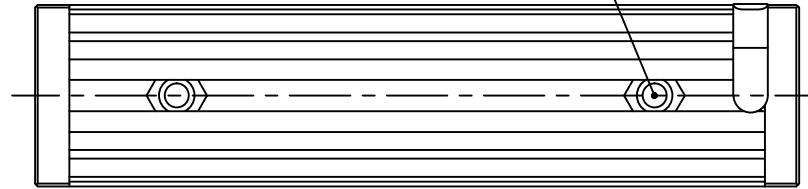

SMR-03V-B, 3 Pin
or Compatible Connector

Pin	Polarity	Wire Color
1	+	Red
2	-	Black
3		

线长1米

2-M3螺母

2-M3深4(双面)

Color	Voltage	Power	上海嘉励自动化科技有限公司			
Red	24V	1.7W	型号	JL-LR-80X19		
White	24V	2.3W	品名	条形光源	设计	RD01
Blue	24V	2.3W	颜色	黑色	审核	RD02
Infrared	24V	1.7W	版次	A	日期	10/26/2014
Ultraviolet	24V	2.3W				