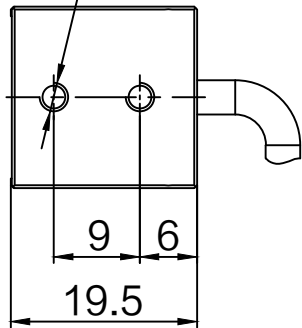

SMR-03V-B, 3 Pin
or Compatible Connector

Pin	Polarity	Wire Color
1	+	Red
2	-	Black
3		

线长1米

2-M3螺母

2-M3深4(双面)

Color	Voltage	Power	上海嘉励自动化科技有限公司			
Red	24V	1.7W	型号	JL-LR-80X19		
White	24V	2.3W	品名	条形光源	设计	RD01
Blue	24V	2.3W	颜色	黑色	审核	RD02
Infrared	24V	1.7W	版次	A	日期	10/26/2014
Ultraviolet	24V	2.3W				