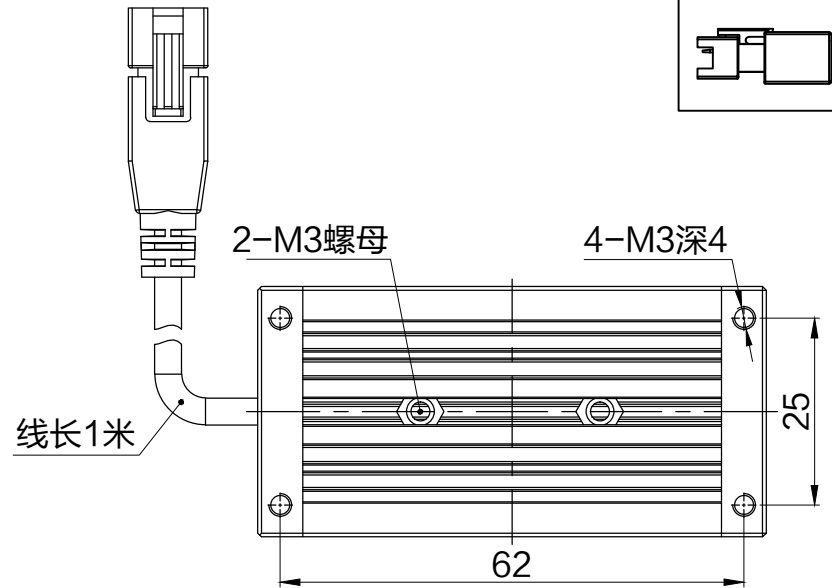

SMR-03V-B, 3 Pin  
or Compactible Connector

Pin	Polarity	Wire Color
1	+	Red
2	-	Black
3		

Color	Voltage	Power	上海嘉励自动化科技有限公司			
Red	24V	2.3W				
White	24V	3.4W	型号	JL-LR-67X30		
Blue	24V	3.4W	品名	条形光源	设计	RD01
Infrared	24V	2.3W	颜色	黑色	审核	RD02
Ultraviolet	24V	3.4W	版次	A	日期	10/26/2014