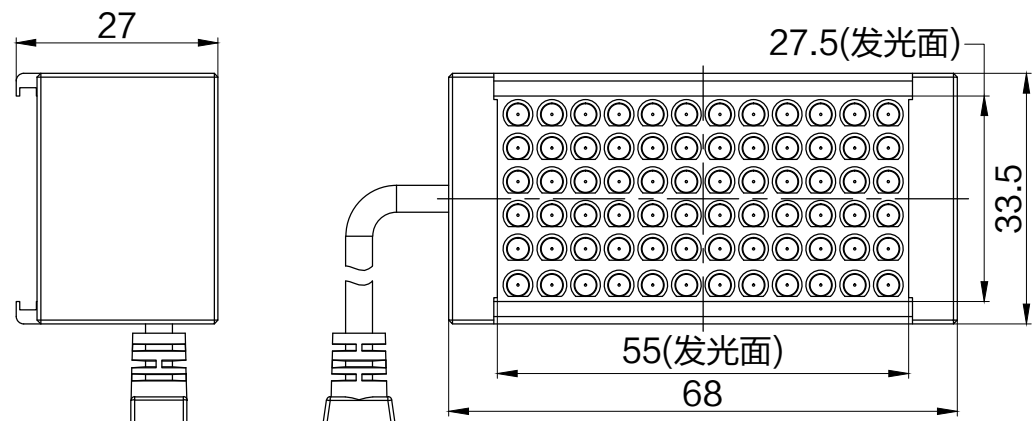

SMR-03V-B, 3 Pin  
or Compactible Connector

Pin	Polarity	Wire Color
1	+	Red
2	-	Black
3		

Color	Voltage	Power	上海嘉励自动化科技有限公司			
Red	24V	2.3W				
White	24V	3.4W	型号	JL-LR-67X30		
Blue	24V	3.4W	品名	条形光源	设计	RD01
Infrared	24V	2.3W	颜色	黑色	审核	RD02
Ultraviolet	24V	3.4W	版次	A	日期	10/26/2014