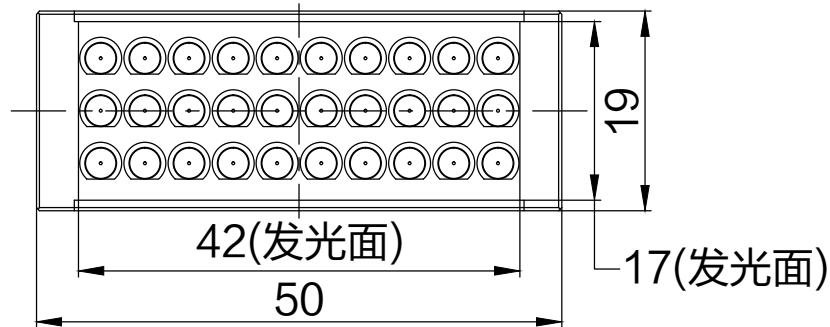

SMR-03V-B, 3 Pin  
or Compactible Connector

Pin	Polarity	Wire Color
1	+	Red
2	-	Black
3		

线长1米

2-M3螺母

2-M3深4(双面)

Color	Voltage	Power	上海嘉励自动化科技有限公司			
Red	24V	0.9W				
White	24V	1.5W	型号	JL-LR-50X19		
Blue	24V	1.5W	品名	条形光源	设计	RD01
Infrared	24V	0.9W	颜色	黑色	审核	RD02
Ultraviolet	24V	1.5W	版次	A	日期	10/26/2014