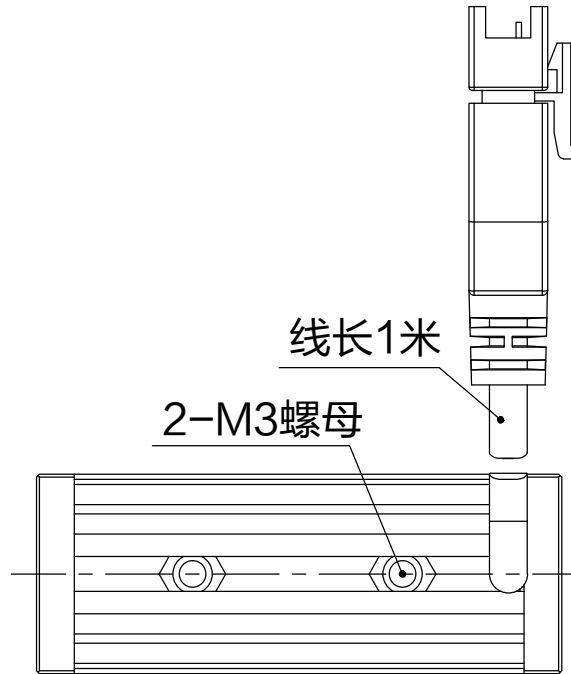

SMR-03V-B, 3 Pin  
or Compactible Connector

Pin	Polarity	Wire Color
1	+	Red
2	-	Black
3		

线长1米

2-M3螺母

2-M3深4(双面)

Color	Voltage	Power	上海嘉励自动化科技有限公司			
Red	24V	0.9W				
White	24V	1.5W	型号	JL-LR-50X19		
Blue	24V	1.5W	品名	条形光源	设计	RD01
Infrared	24V	0.9W	颜色	黑色	审核	RD02
Ultraviolet	24V	1.5W	版次	A	日期	10/26/2014