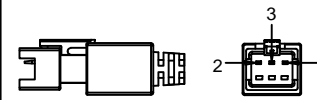

SMR-03V-B, 3 Pin  
or Compactible Connector

Pin	Polarity	Wire Color
1	+	Red
2	-	Black
3		

线长1米

2-M3螺母

2-M3深4(双面)

Color	Voltage	Power	上海嘉励自动化科技有限公司			
Red	24V	0.9W				
White	24V	1.5W	型号	JL-LR-50X19		
Blue	24V	1.5W	品名	条形光源	设计	RD01
Infrared	24V	0.9W	颜色	黑色	审核	RD02
Ultraviolet	24V	1.5W	版次	A	日期	10/26/2014