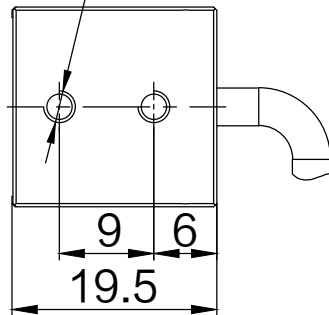

SMR-03V-B, 3 Pin  
or Compactible Connector

Pin	Polarity	Wire Color
1	+	Red
2	-	Black
3		

线长1米

2-M3螺母

2-M3深4(双面)

Color	Voltage	Power	上海嘉励自动化科技有限公司			
Red	24V	0.9W				
White	24V	1.5W	型号	JL-LR-50X19		
Blue	24V	1.5W	品名	条形光源	设计	RD01
Infrared	24V	0.9W	颜色	黑色	审核	RD02
Ultraviolet	24V	1.5W	版次	A	日期	10/26/2014