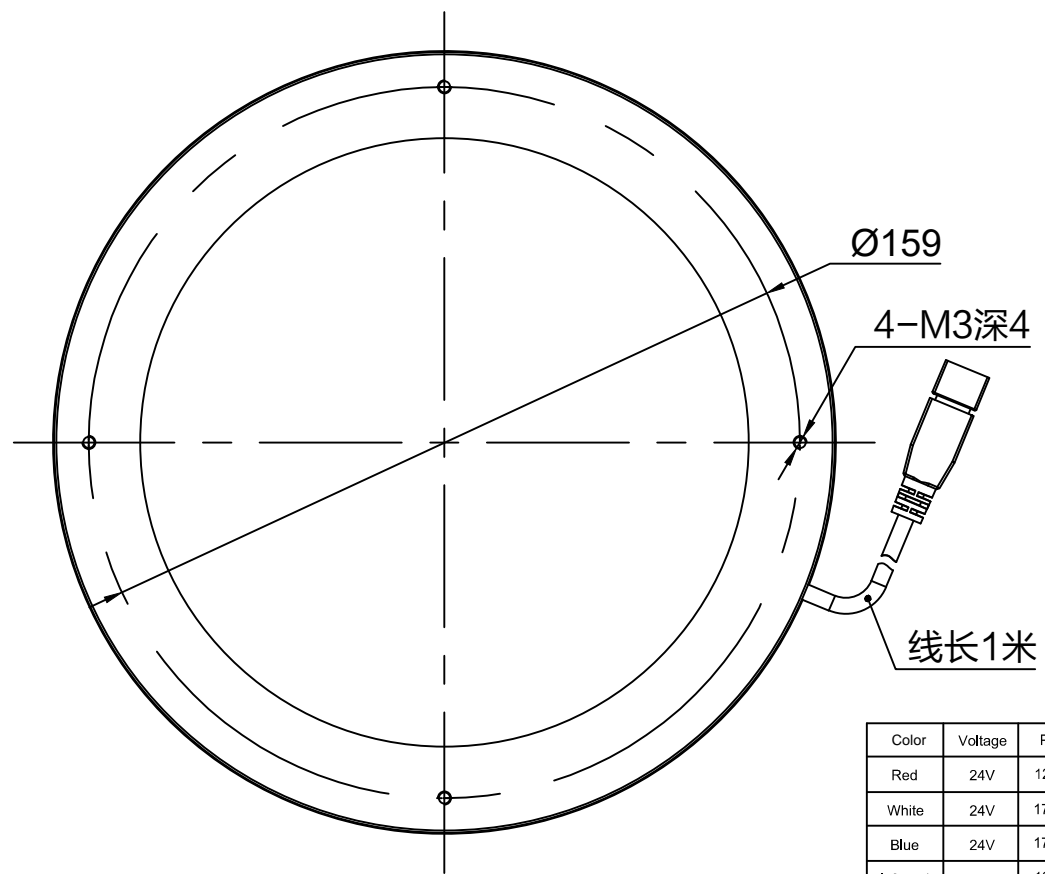

Pin	Polarity	Wire Color
1	+	Red
2	-	Black
3		

Color	Voltage	Power	上海嘉励自动化科技有限公司			
Red	24V	12.2W	型号	JL-AR17015		
White	24V	17.3W	品名	低角度环形光源	设计	RD01
Blue	24V	17.3W	颜色	黑色	审核	RD02
Infrared	24V	12.2W	版次	A	日期	2014/05/23
Ultraviolet	24V	17.3W				