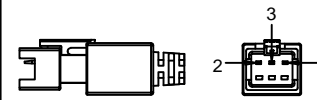

SMR-03V-B, 3 Pin
or Compatible Connector

Pin	Polarity	Wire Color
1	+	Red
2	-	Black
3		

Color	Voltage	Power	上海嘉励自动化科技有限公司			
Red	24V	2.5W	型号	JL-AR12000		
White	24V	3.1W	品名	低角度环形光源	设计	RD01
Blue	24V	3.1W	颜色	黑色	审核	RD02
Infrared	24V	2.5W	版次	A	日期	09/26/2014
Ultraviolet	24V	3.1W				